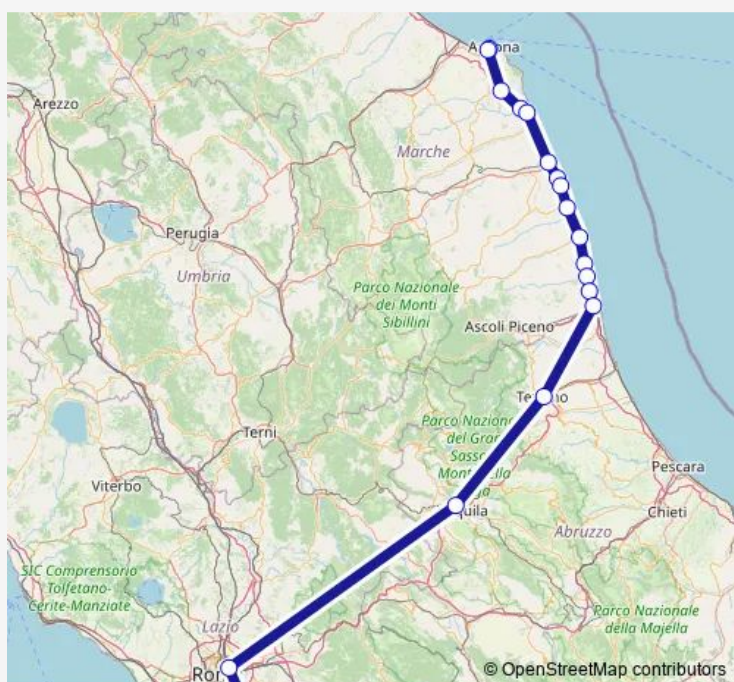

Grottammare

Cupra Marittima

Pedaso

Civitanova Marche

Macerata, Piediripa (Macerata)

Macerata, Macerata (Autostazione)

### Route schedule

Rome Fiumicino Airport — Macerata, Macerata (Autostazione)

Monday	—
Tuesday	—
Wednesday	—
Thursday	—
Friday	06:30-10:46
Saturday	06:30-10:46
Sunday	06:30-10:46

### Route info

Direction: Rome Fiumicino Airport

Stops: 10

Trip Duration: 5 hour 25 min

## Direction

Ancona — Rome Fiumicino Airport

19 stops

[Open route schedule](#)

Ancona

Ancona, Ancona (Stazione Fs)

Osimo, Osimo stazione

Loreto