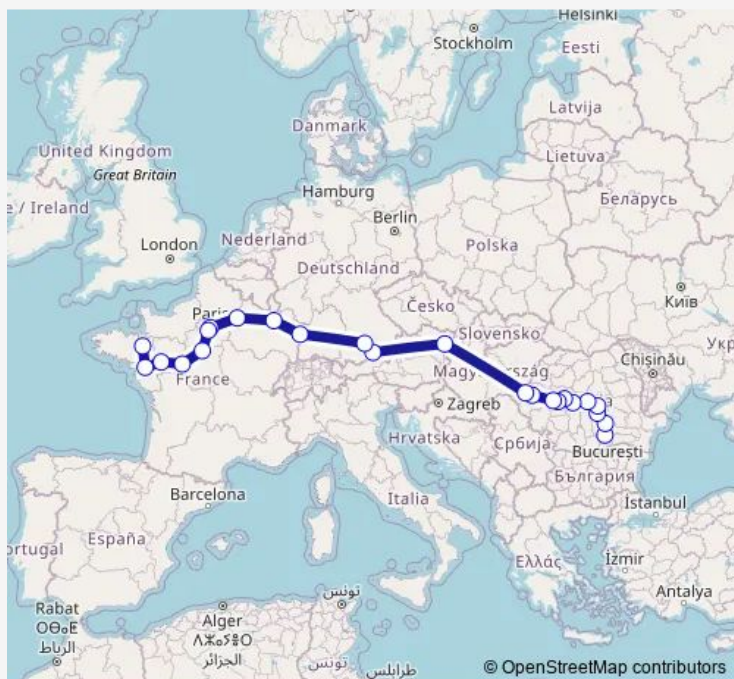

Direction

Rennes — Bucharest, Bucharest Autogara Militari

24 stops

[Open route schedule](#)

Rennes

Nantes, Nantes Haluchère

Angers

Tours

Vienna, Vienna Erdberg (Vib)

Arad, Arad (Autogara Pletl)

Lipova, Lipova (Pensiunea Mara)

Deva

Orătie, Orătie (Zona Micro 2)

Sebe, Sebes

Sibiu

Făgăra

Braov

Route schedule

Rennes — Bucharest, Bucharest Autogara Militari

Monday	—
Tuesday	—
Wednesday	—
Thursday	—
Friday	—
Saturday	—
Sunday	22:20-23:55

Route info

Direction: Rennes

Stops: 24

Trip Duration: 44 hour 55 min

Paris, Paris (Bercy Seine)

Paris, Massy

Orléans, Orléans (Libération)

Tours

Angers

Nantes, Nantes Haluchère

Rennes

Route schedule