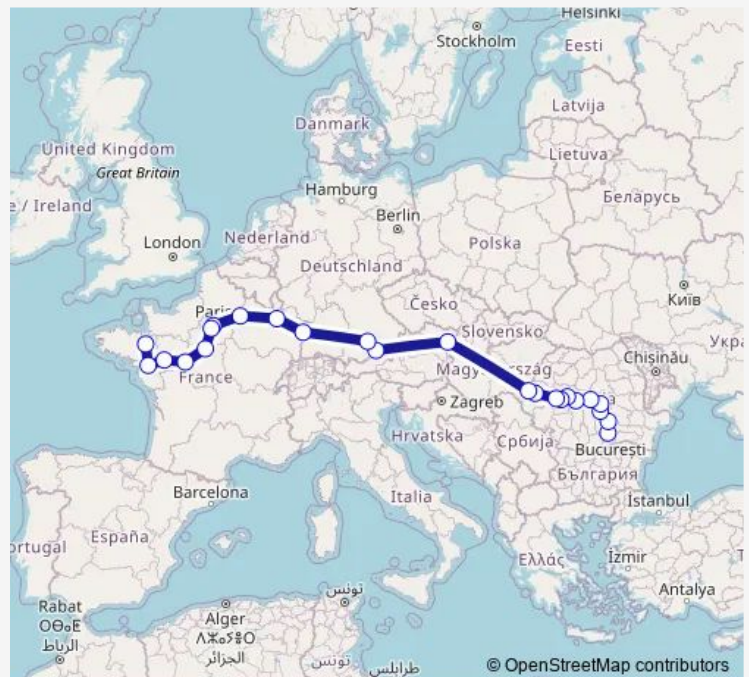

Bus Flixbus Bucharest - Paris - Rennes

[Go to website](#)

Direction

Rennes — Bucharest, Bucharest Autogara Militari

24 stops

[Open route schedule](#)

Rennes

Nantes, Nantes Haluchère

Munich, Munich Fröttmaning

Rosenheim, Rosenheim Bf

Vienna, Vienna Erdberg (Vib)

Arad, Arad (Autogara Pletl)

Lipova, Lipova (Pensiunea Mara)

Deva

Orătie, Orătie (Zona Micro 2)

Sebe, Sebes

Thursday —

Friday —

Saturday —

Sunday 22:20-01:05⁺¹

Route info

Direction: Rennes

Stops: 24

Trip Duration: 44 hour 55 min

Flixbus — Bucharest - Paris - Rennes

Sinaia, Sinaia (Gara)

Ploieti

Bucharest, Bucharest Autogara Militari

Direction

Bucharest, Bucharest Autogara Militari — Rennes

24 stops

[Open route schedule](#)