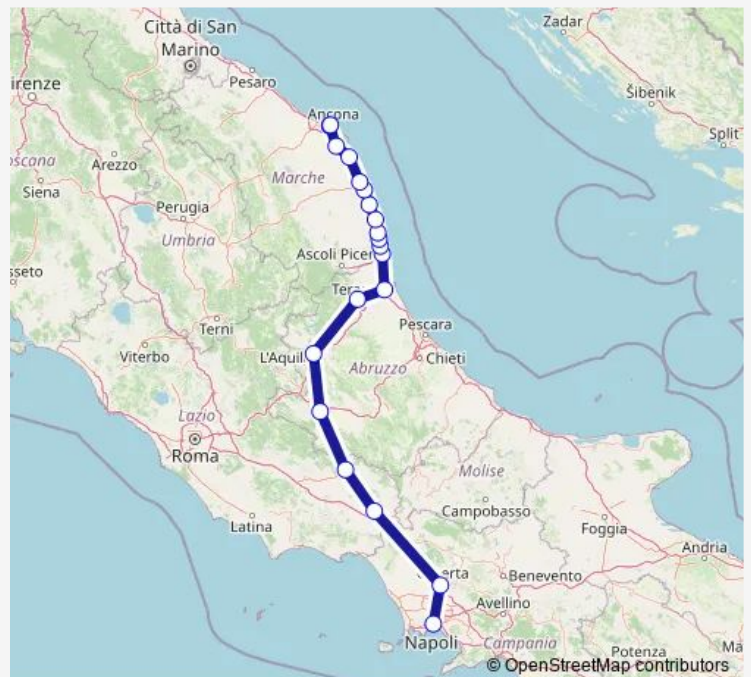

Cassino

Sora, Sora (Via pisacane)

Avezzano

L'Aquila

Teramo

Giulianova, Giulianova - Mosciano Sant'Angelo

Porto d'Ascoli

San Benedetto del Tronto, San Benedetto del Tronto (Piazza Nardone)

Osimo, Osimo stazione

Ancona, Ancona (Stazione Fs)

Ancona

**Route schedule**

Naples, Naples (Metropark Centrale) — Ancona

Monday	—
Tuesday	—
Wednesday	—
Thursday	—
Friday	15:35-21:21
Saturday	15:35-21:21
Sunday	15:35-21:21

**Route info**

Direction: Naples, Naples (Metropark Centrale)

Stops: 20

Trip Duration: 7 hour 45 min

Flixbus — Ancona - Naples

Teramo

L'Aquila

Avezzano

Sora, Sora (Via pisacane)

Cassino

Caserta

Naples, Naples (Metropark Centrale)