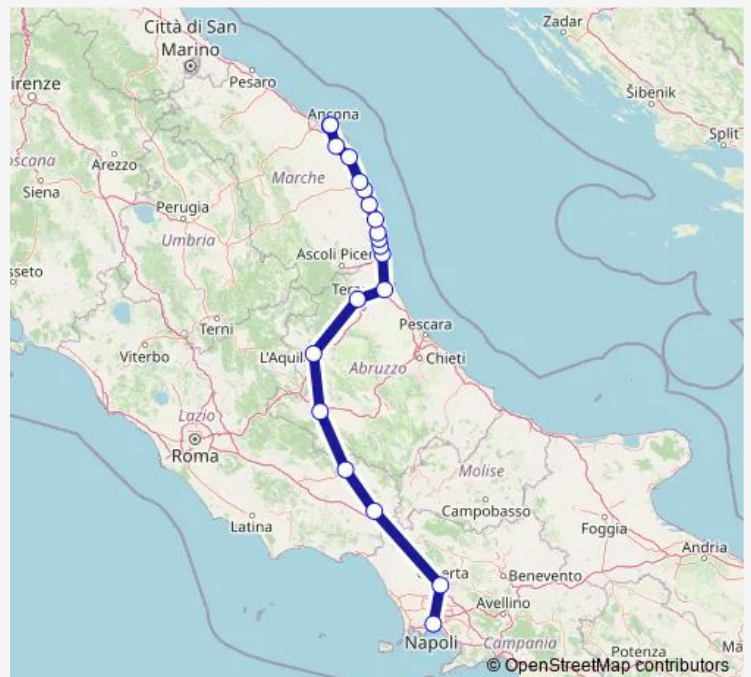

Cassino

Sora, Sora (Via pisacane)

Avezzano

L'Aquila

Teramo

Giulianova, Giulianova - Mosciano Sant'Angelo

Porto d'Ascoli

San Benedetto del Tronto, San Benedetto del Tronto (Piazza Nardone)

Osimo, Osimo stazione

Ancona, Ancona (Stazione Fs)

Ancona

Route schedule

Naples, Naples (Metropark Centrale) — Ancona

Monday	—
Tuesday	—
Wednesday	—
Thursday	—
Friday	15:35-20:00
Saturday	15:35-20:00
Sunday	15:35-20:00

Route info

Direction: Naples, Naples (Metropark Centrale)

Stops: 20

Trip Duration: 7 hour 45 min

FlixBus — Ancona - Naples

Direction

Ancona — Naples, Naples (Metropark Centrale)

16 stops

San Benedetto del Tronto, San Benedetto del Tronto (Piazza Cesare Battisti 5/7)

Porto d'Ascoli

Giulianova, Giulianova - Mosciano Sant'Angelo

Teramo

L'Aquila

Avezzano

Sora, Sora (Via pisacane)

Cassino