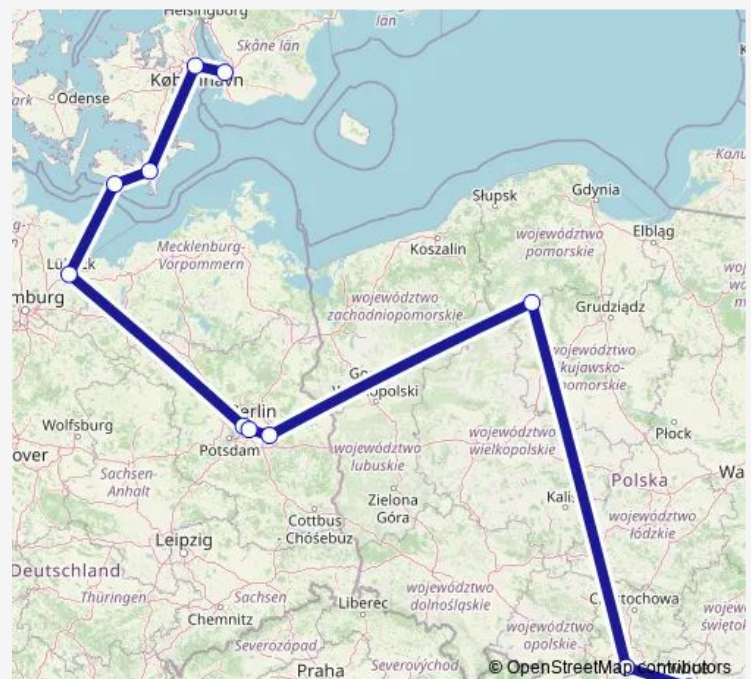

### Direction

Malmö Centralstation — Krakow GI

11 stops

[Open route schedule](#)

Malmö Centralstation

Köpenhamn Dybbölsbro busterm

Nyköbing (Falster) Banegården

Rödby Faerge

Lübeck Hbf/ZOB

Berlin ZOB

Berlin Suedkreuz

Berlin flughafen BER T1/2

Wroclaw Dworzec autobusowy

Katowice Sadowa

Krakow GI

### Route schedule

Malmö Centralstation — Krakow GI

Monday 19:45

Tuesday 19:45

Wednesday 19:45

Thursday 19:45

Friday 19:45

Saturday 19:45

### Route info

Direction: Malmö Centralstation

Stops: 11

Trip Duration: 17 hour 45 min