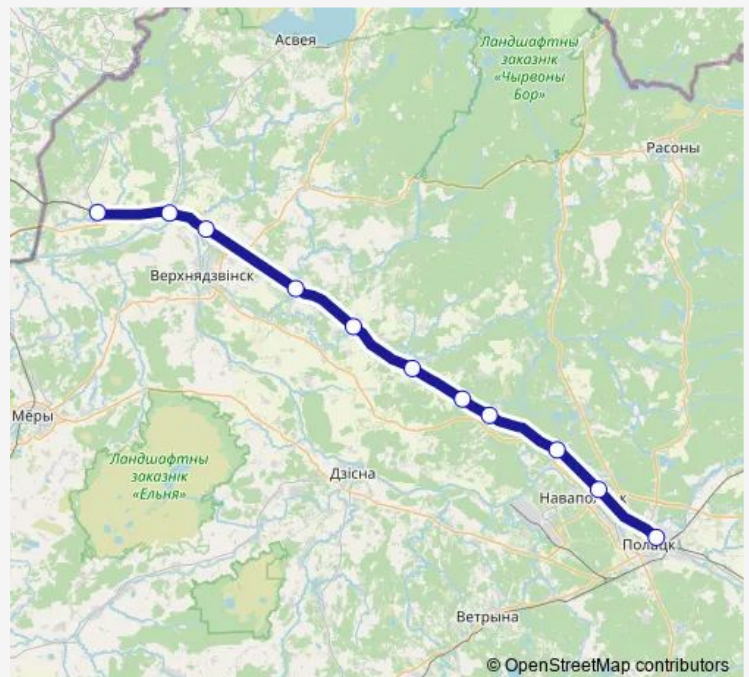

Свольно

Бениславского

Борковичи

Подозёрцы

Адамово

Боровуха

Станция Ропнянская

Полацк

## Route schedule

Бігосава — Полацк

Monday 05:17-19:47

Tuesday 05:17-19:47

Wednesday 05:17-19:47

Thursday 05:17-19:47

Friday 05:17-19:47

Saturday 05:17-19:47

## Route info

Direction: Бігосава

Stops: 11

Trip Duration: 1 hour 15 min

■ Полоцк — Бигосово

BusMaps