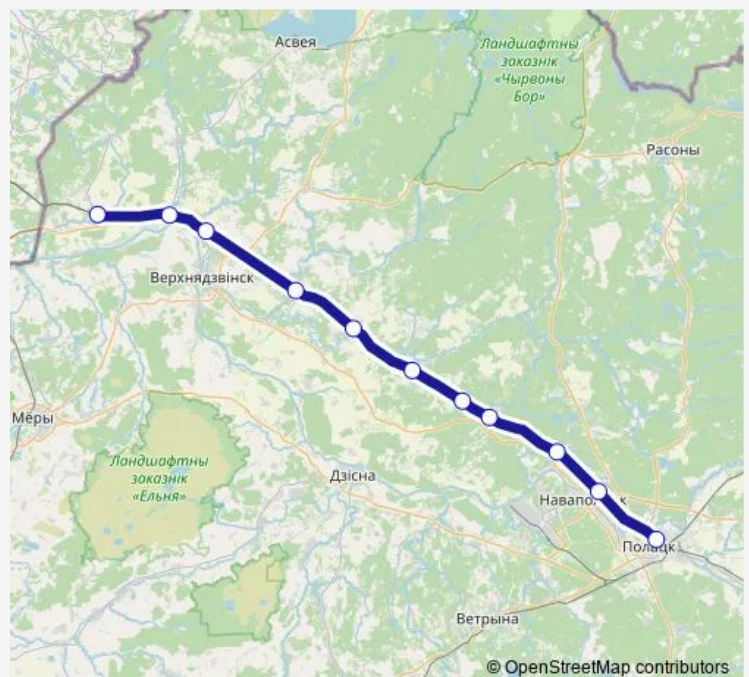

Saturday 05:17-19:47

Sunday 05:17-19:47

**Route info**

Direction: Бігосава

Stops: 11

Trip Duration: 1 hour 15 min

■ Полоцк — Бигосово