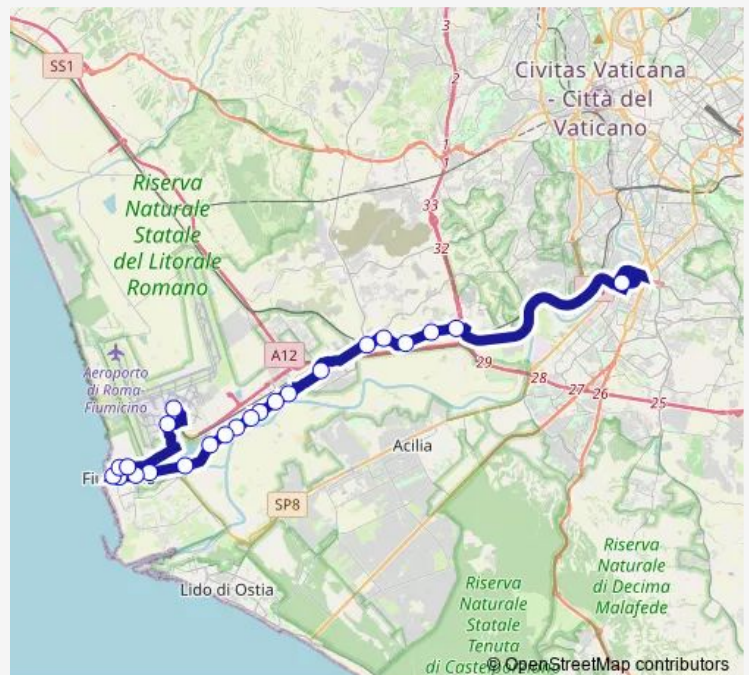

Fiumicino | Via Portuense Via Coccia di Morto # f10938

Fiumicino | Largo Delfini (Comune) # f10939

Fiumicino | Via Torre Clementina # f11054

Fiumicino | Via Canale # f11055

Fiumicino | Via Foce Micina Via Canale # f11056

Fiumicino | Via Foce Micina Via Serbatoi # f11057

**Route schedule**

Roma | EUR Magliana (Metro B) # f11034 — Fiumicino | Aeroporto (Terminal 1) # f10921

Monday	06:15-21:50
Tuesday	06:15-21:50
Wednesday	06:15-21:50
Thursday	06:15-21:50
Friday	06:15-21:50
Saturday	—
Sunday	—

**Route info**

Direction: Roma | EUR Magliana (Metro B) # f11034

Stops: 23

Trip Duration: 0 hour 49 min

Roma Eur Magliana - Aeroporto di Fiumicino # Os6d

Fiumicino | Aeroporto (Finanza) # f10919

Fiumicino | Aeroporto (Terminal 1) # f10921