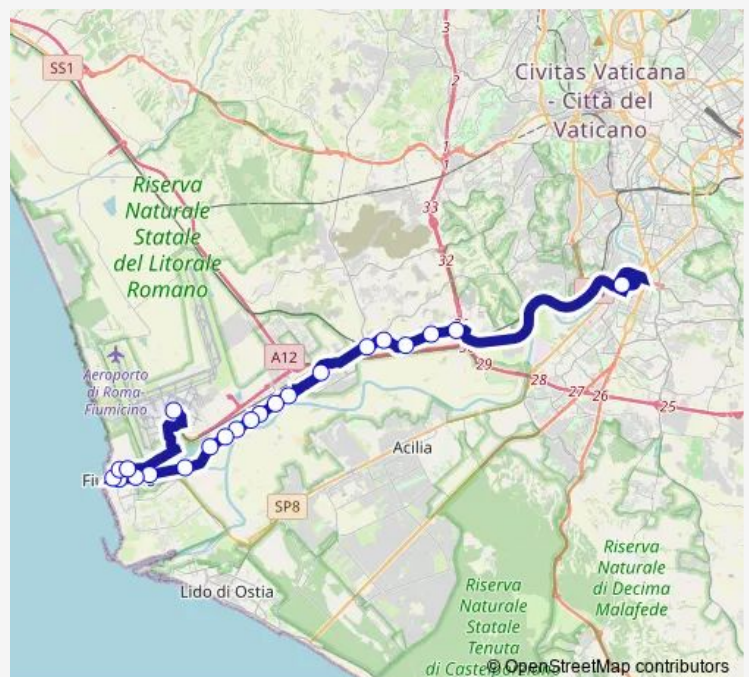

Fiumicino | Via Portuense (Scuola Materna) # f11051

Fiumicino | Lago di Traiano # f11052

Fiumicino | Via Portuense (Cimitero) # f11053

Fiumicino | Via Portuense Via Coccia di Morto # f10938

Fiumicino | Largo Delfini (Comune) # f10939

Fiumicino | Via Torre Clementina # f11054

Fiumicino | Via Canale # f11055

Fiumicino | Via Foce Micina Via Canale # f11056

Fiumicino | Via Foce Micina Via Serbatoi # f11057

Route schedule

Roma | EUR Magliana (Metro B) # f11034 — Fiumicino | Aeroporto (Terminal 1) # f10921

Monday 06:15-20:15

Tuesday 06:15-20:15

Wednesday 06:15-20:15

Thursday 06:15-20:15

Friday 06:15-20:15

Saturday —

Sunday —

Route info

Direction: Roma | EUR Magliana (Metro B) # f11034

Stops: 22

Trip Duration: 0 hour 55 min

Roma Eur Magliana - Aeroporto di Fiumicino # Os6d

Bus time schedules and route maps are available in an offline PDF at busmaps.com. Use the busmaps.com website to see live bus times, train schedule or subway schedule, and step-by-step directions for all public transit in Fiumicino