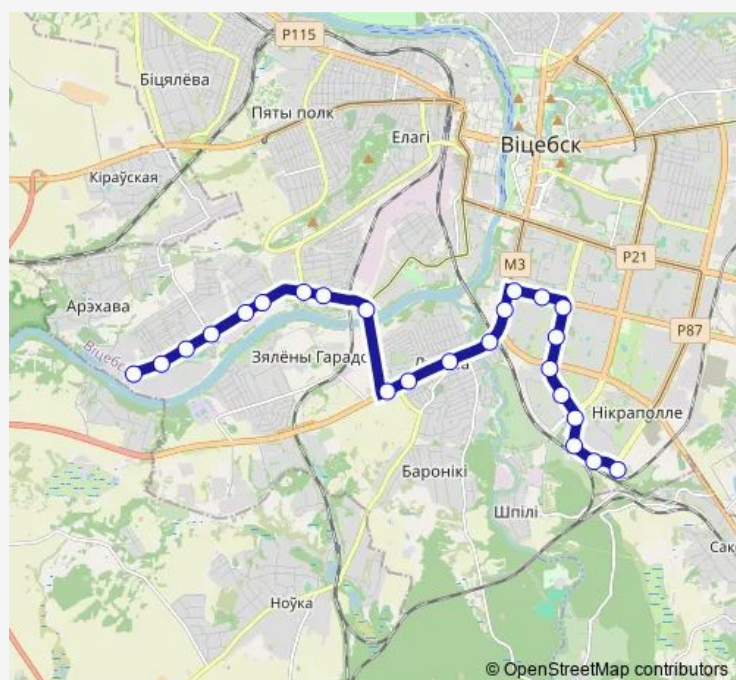

улица Воинов-Интернационалистов

Школа № 45

Роддом

Route schedule

Предприятие Витебскречтранс — Микрорайон Медцентр (высадка пассажиров)

Monday 06:19-22:04

Tuesday 06:19-22:04

Wednesday 06:19-22:04

Thursday 06:19-22:04

Friday 06:19-22:04

Saturday 06:19-22:04

Sunday 06:19-22:04

Route info

Direction: Предприятие Витебскречтранс

Stops: 24

Trip Duration: 0 hour 40 min

17т

BusMaps

станция Лучёса

Бульвар

Микрорайон Медцентр (высадка пассажиров)

Direction

Микрорайон Медцентр — Предприятие Витречтранс (кольцо)

24 stops

[Open route schedule](#)

Микрорайон Медцентр

Бульвар

станция Лучёса

Роддом

улица Генерала Маргелова

улица Воинов-Интернационалистов

ЮГ-6