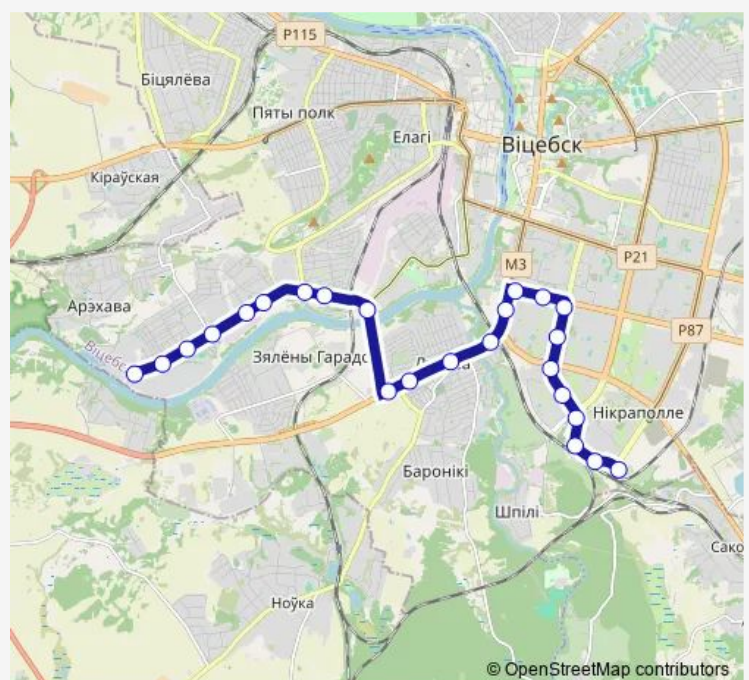

### Direction

Предприятие Витебскречтранс — Микрорайон Медцентр (высадка пассажиров)

24 stops

[Open route schedule](#)

Предприятие Витебскречтранс

улица 9-я Социалистическая

улица Максима Горького

улица 39-й Армии

### Route schedule

Предприятие Витебскречтранс — Микрорайон Медцентр (высадка пассажиров)

Monday 06:19-22:04

Tuesday 06:19-22:04

Wednesday 06:19-22:04

Thursday 06:19-22:04

Friday 06:19-22:04

Saturday 06:19-22:04

### Route info

Direction: Предприятие Витебскречтранс

Stops: 24

Trip Duration: 0 hour 40 min

станция Лучёса

Бульвар

Микрорайон Медцентр (высадка пассажиров)

## Direction

Микрорайон Медцентр — Предприятие Витречтранс (кольцо)

24 stops

[Open route schedule](#)

Микрорайон Медцентр

Бульвар

станция Лучёса

Роддом