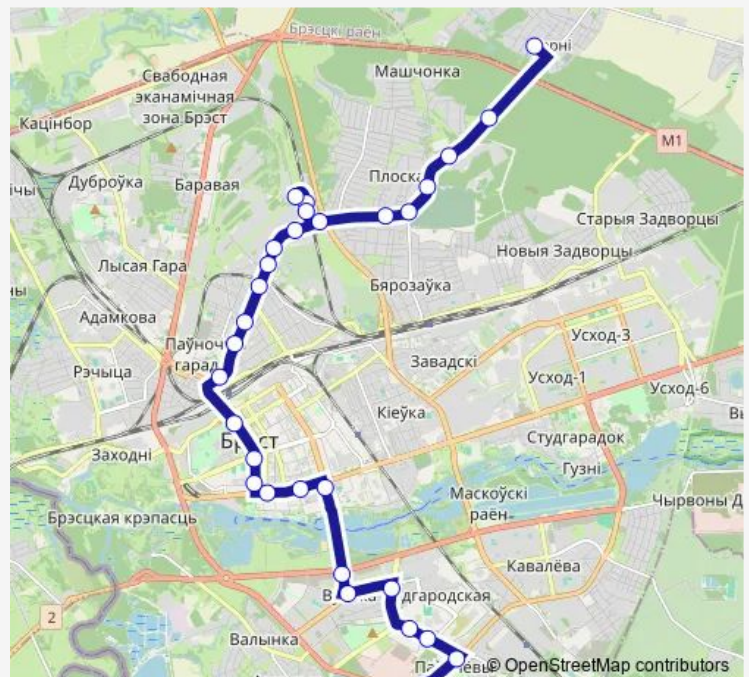

Водоканал

Автобаза связи

Чернинская

Обсерватория

Карасева

Боброва

Республиканская

Парк 1 Мая

Thursday 06:15

Friday 06:15

Saturday 06:15

Sunday 06:15

Route info

Direction: Черни

Stops: 31

Trip Duration: 0 hour 59 min

17т

BusMaps

Цум

Бульвар Шевченко

Варшаўская шаша

Махновича

вуліца Калесніка

Кольцевая