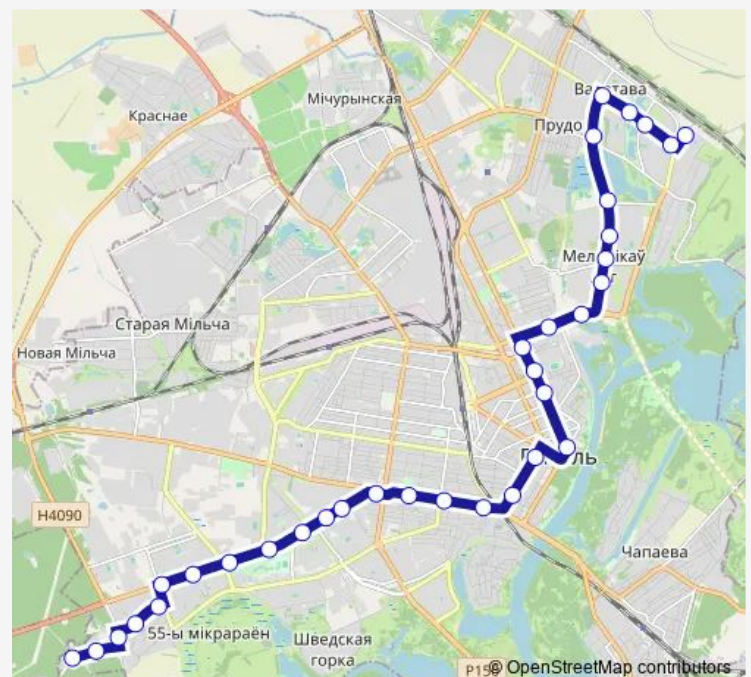

Saturday 06:00-22:00

Sunday 06:00-22:00

Route info

Direction: Медгородок

Stops: 34

Trip Duration: 1 hour 3 min

Универмаг «Гомель»

улица Чехова

Микрорайон «Мельников Луг»

Универсам

улица Головацкого

Дружба

Ледовый дворец

улица Огоренко

Универсам «Брянский»

улица Свиридова

Sunday 06:00-22:00

Route info

Direction: Микрорайон «Клёнковский»

Stops: 33

Trip Duration: 1 hour 3 min

Парк «Фестивальный»

Торговый дом «Речицкий»

Микрорайон «Речицкий»