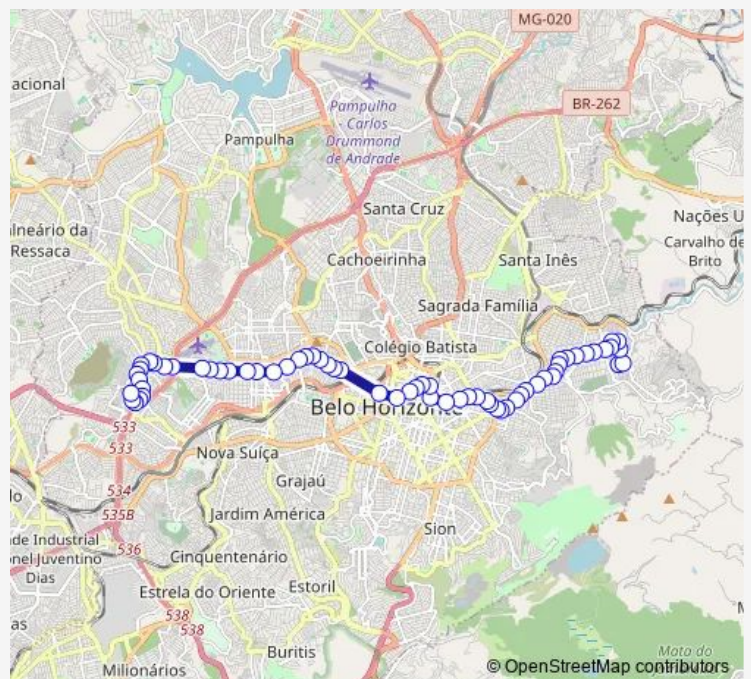

### Route schedule

Rua Nelson Soares 356 — Rua Fernao Dias 1374

Monday 00:40-23:00

Tuesday 00:40-23:00

Wednesday 00:40-23:00

Thursday 00:40-23:00

Friday 00:40-23:00

Saturday 00:40-23:30

### Route info

Direction: Rua Nelson Soares 356

Stops: 58

Trip Duration: 1 hour 8 min

■ 9407 — Alto Vera Cruz/Dom Bosco (Desvio Feira Da Av .Afonso Pena) **BusMaps**

Rua Tres Pontas 1039

Rua Tres Pontas 819