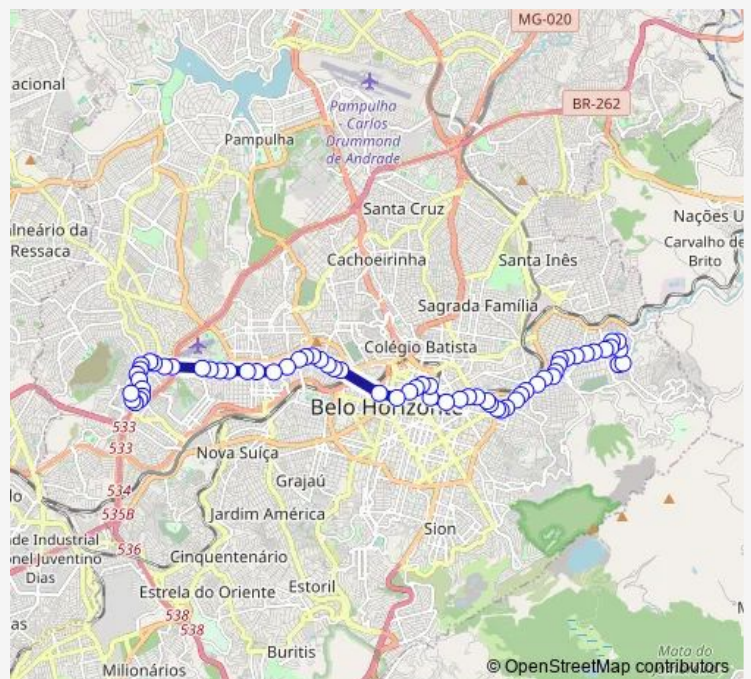

### Route schedule

Rua Nelson Soares 356 — Rua Fernao Dias 1374

Monday 00:40-23:00

Tuesday 00:40-23:00

Wednesday 00:40-23:00

Thursday 00:40-23:00

Friday 00:40-23:00

Saturday 00:40-23:30

### Route info

Direction: Rua Nelson Soares 356

Stops: 58

Trip Duration: 1 hour 8 min

9407 — Alto Vera Cruz/Dom Bosco (Desvio Feira Da Av .Afonso Pena) **BusMaps**

Rua Tres Pontas 1039

Rua Tres Pontas 819

Rua Tres Pontas 557