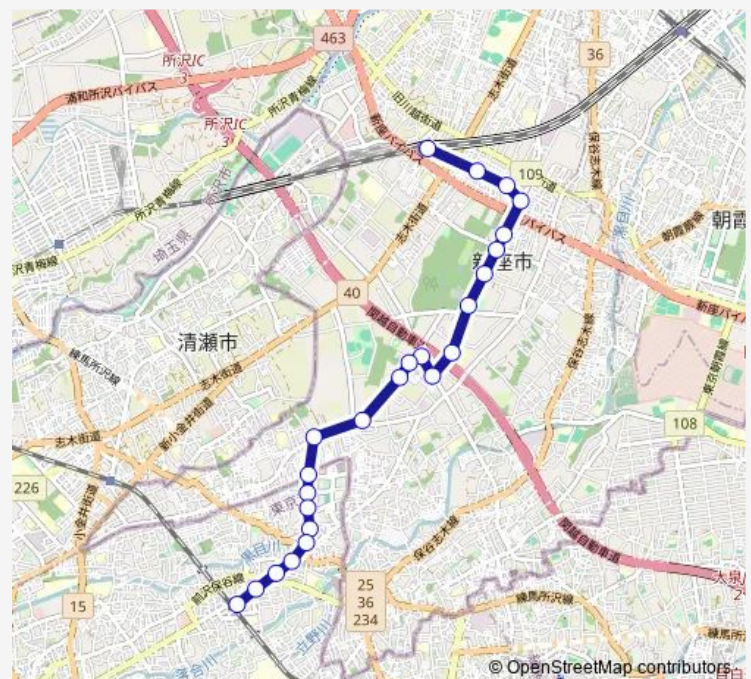

神山大橋

### Route schedule

新座駅南口 — 東久留米駅東口

Monday 06:19-18:21

Tuesday 06:19-18:21

Wednesday 06:19-18:21

Thursday 06:19-18:21

Friday 06:19-18:21

Saturday 08:50-19:46

### Route info

Direction: 新座駅南口

Stops: 24

Trip Duration: 0 hour 27 min

久留 2 3

BusMaps

大門町一丁目

新川町一丁目