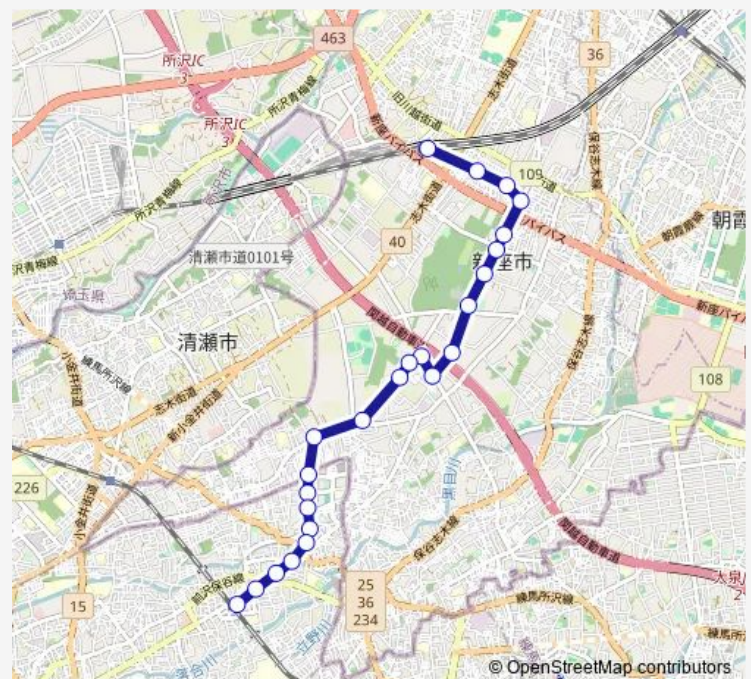

神山大橋

### Route schedule

新座駅南口 — 東久留米駅東口

Monday 06:19-18:21

Tuesday 06:19-18:21

Wednesday 06:19-18:21

Thursday 06:19-18:21

Friday 06:19-18:21

Saturday 08:50-19:46

Sunday 08:56-19:05

### Route info

Direction: 新座駅南口

Stops: 24

Trip Duration: 0 hour 29 min

久留 2 3

BusMaps

大門町一丁目

新川町一丁目