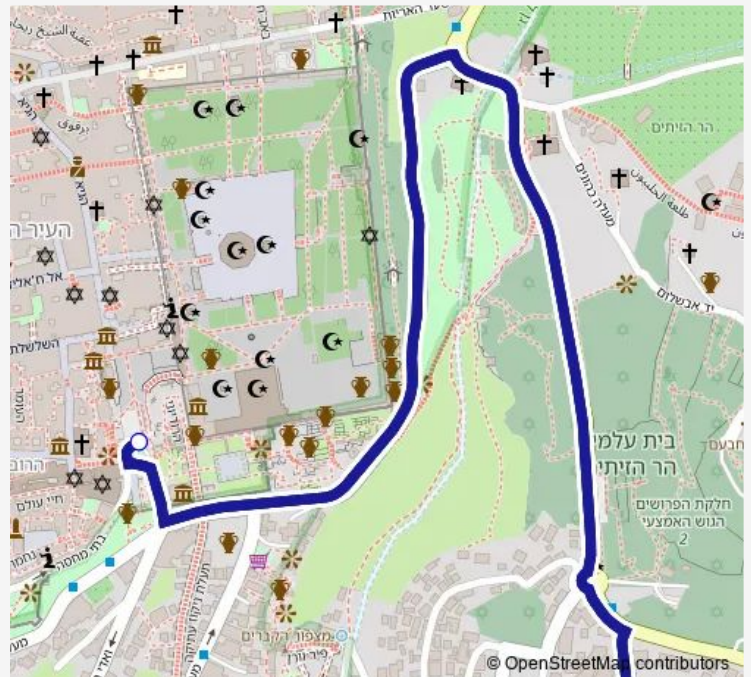

Direction

הכותל המערבי — מעלה הזיתים

2 stops

[Open route schedule](#)

הכותל המערבי

מעלה הזיתים

Route schedule

הכותל המערבי — מעלה הזיתים

| | |
|-----------|-------|
| Monday | 13:45 |
| Tuesday | 13:45 |
| Wednesday | 13:45 |
| Thursday | 13:45 |
| Friday | 12:20 |
| Saturday | — |
| Sunday | 13:45 |

Route info

Direction: הכותל המערבי

Stops: 2

Trip Duration: 0 hour 5 min

Direction

מעלה הזיתים — הכותל המערבי

2 stops

[Open route schedule](#)

מעלה הזיתים

הכותל המערבי

Route schedule

מעלה הזיתים — הכותל המערבי

| | |
|-----------|-------|
| Monday | 07:40 |
| Tuesday | 07:40 |
| Wednesday | 07:40 |
| Thursday | 07:40 |
| Friday | 07:40 |
| Saturday | — |
| Sunday | 07:40 |

Route info