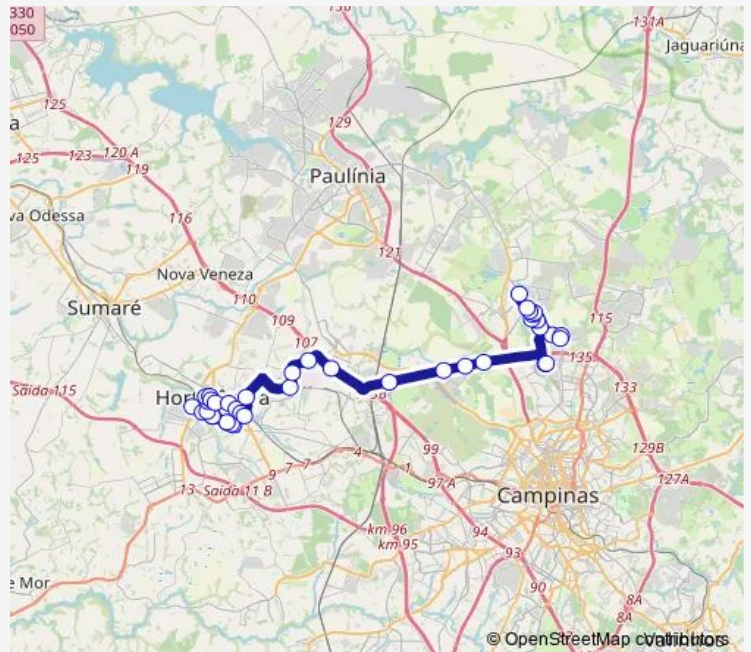

Rua Vital Brasil - Cecom 1 - Cidade Universitaria Campinas - SP 13083-881 Brasil

Avenida Adolfo Lutz 343-435

Av. Adolfo Lutz - Hospital Sobrapar - Jardim Santa Genebra Campinas - SP Brasil

Avenida Adolfo Lutz (oposto ao Restaurante Lanchonete Afrodite)

Av. Adolfo Lutz - Cepre 2 - Jardim Santa Genebra Campinas - SP Brasil

Av. Jose Prospero Jacobucci 167 - Cidade Universitaria Campinas - SP 13086-090 Brasil

Route schedule

Av. Erico Verissimo - Portao G1 (entrando no campus) - Cidade Universitaria Campinas - SP 13083-851 Brasil — Terminal Metropolitano de Hortolandia

Monday	06:20-23:20
Tuesday	06:20-23:20
Wednesday	06:20-23:20
Thursday	06:20-23:20
Friday	06:20-23:20
Saturday	06:25-23:30
Sunday	06:25-23:30

Route info

Direction: Av. Erico Verissimo - Portao G1 (entrando no campus) - Cidade Universitaria Campinas - SP 13083-851 Brasil

Stops: 43

Trip Duration: -22 hour -45 min

746 — Hortolandia (Terminal Metropolitano Hortolandia) - Campinas (Unicamp) **BusMaps**

Av. Jose Prospero Jacobucci 187 - Cidade Universitaria
Campinas - SP 13086-090 Brasil