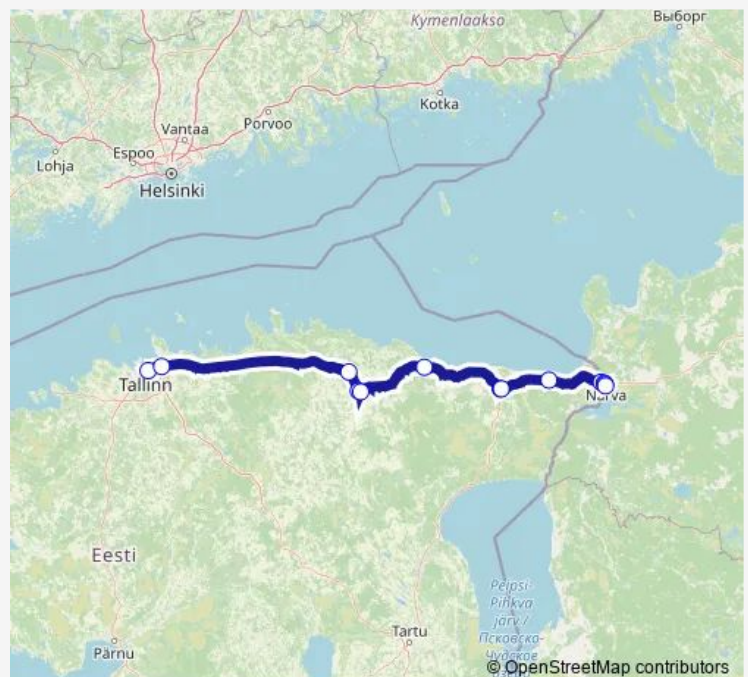

Saturday 08:15-16:00

Sunday 08:15-16:00

Route info

Direction: Tallinna bussijaam

Stops: 13

Trip Duration: 3 hour 25 min

Direction

Narva — Tallinna bussijaam

11 stops

[Open route schedule](#)

Narva

Fama keskus

Tempo

Sillamäe bussijaam

Jõhvi bussijaam

Rannu