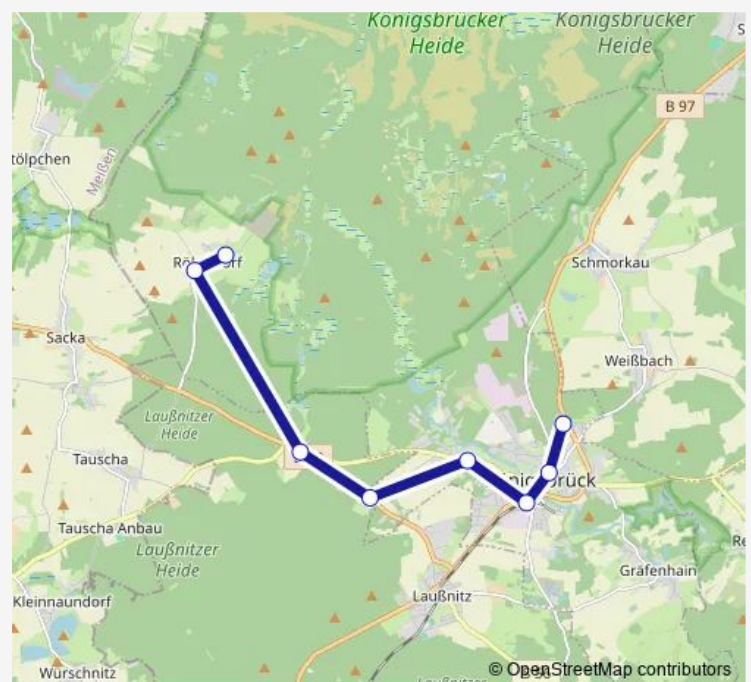

Direction

Königsbrück Oberschule — Röhrsdorf (b Königsbrück) Park

8 stops

[Open route schedule](#)

Königsbrück Oberschule

Königsbrück Weißbacher Str

Königsbrück Bahnhof

Königsbrück Grundschule

Laußnitz Radeburger Straße

Glauschnitz Waldfrieden

Röhrsdorf (b Königsbrück) Ortseingang

Röhrsdorf (b Königsbrück) Park

Route schedule

Königsbrück Oberschule — Röhrsdorf (b Königsbrück) Park

Monday 06:42-16:28

Tuesday 06:42-16:28

Wednesday 06:42-16:28

Thursday 06:42-16:28

Friday 06:42-16:28

Saturday —

Sunday —

Route info

Direction: Königsbrück Oberschule

Stops: 8

Trip Duration: 0 hour 22 min

Direction

Röhrsdorf (b Königsbrück) Ortseingang — Königsbrück
Oberschule

8 stops

[Open route schedule](#)

Röhrsdorf (b Königsbrück) Ortseingang

Röhrsdorf (b Königsbrück) Park