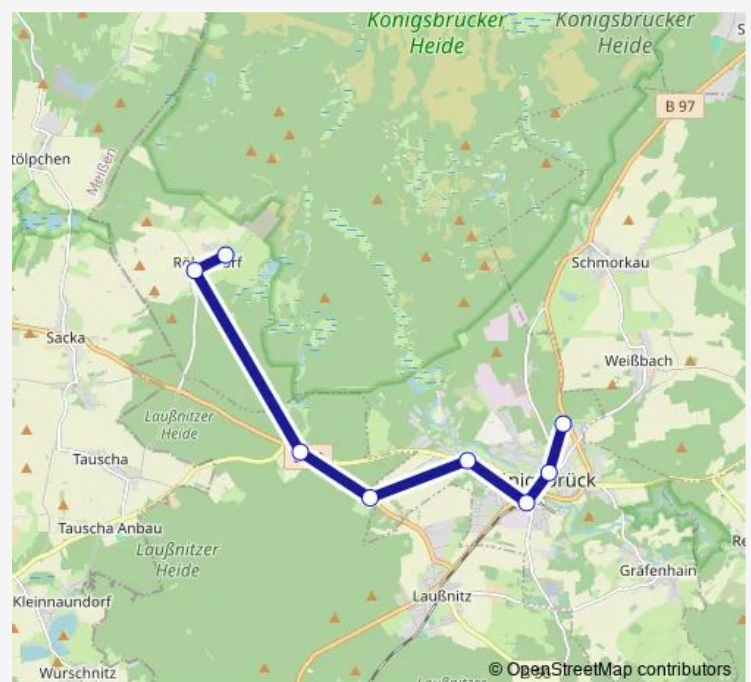

### Direction

Königsbrück Oberschule — Röhrsdorf (b Königsbrück) Park

8 stops

[Open route schedule](#)

Königsbrück Oberschule

Königsbrück Weißbacher Str

Königsbrück Bahnhof

Königsbrück Grundschule

### Route schedule

Königsbrück Oberschule — Röhrsdorf (b Königsbrück) Park

Monday 06:42-16:28

Tuesday 06:42-16:28

Wednesday 06:42-16:28

Thursday 06:42-16:28

Friday 06:42-16:28

Saturday —

### Route info

Direction: Königsbrück Oberschule

Stops: 8

Trip Duration: 0 hour 22 min

746

## Route info

Direction: Röhrsdorf (b Königsbrück) Ortseingang

Stops: 8

Trip Duration: 0 hour 25 min