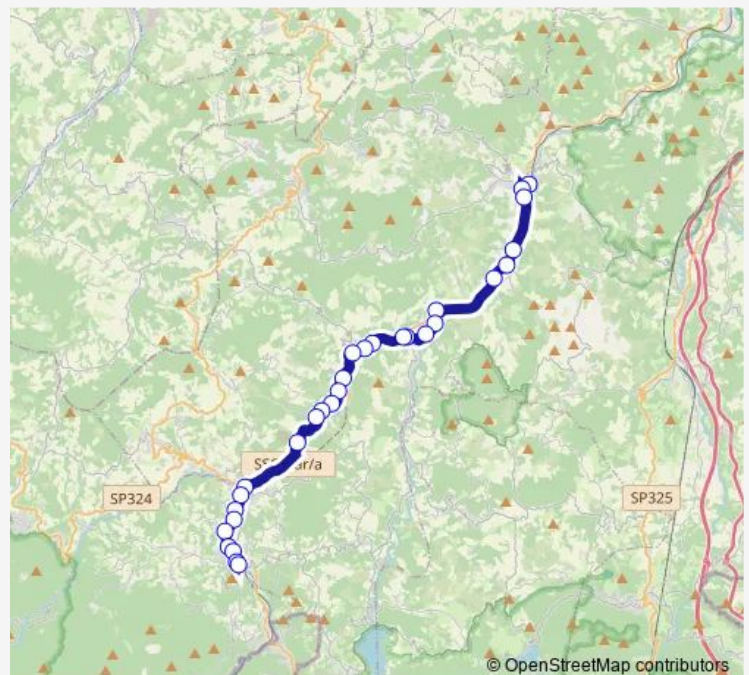

Pian DI Venola

Marzabotto Stazione

Route schedule

PORRETTA POLO SCOLASTICO — Marzabotto Stazione

Monday 13:31-13:32

Tuesday 13:31-13:32

Wednesday 13:31-13:32

Thursday 13:31-13:32

Friday 13:31-13:32

Saturday —

Sunday —

Route info

Direction: PORRETTA POLO SCOLASTICO

Stops: 5

Trip Duration: 0 hour 43 min

746 — Porretta Terme - Riola - Vergato

Direction

Marzabotto Stazione — Porretta Terminal

6 stops

[Open route schedule](#)

Marzabotto Stazione

Pian DI Venola

Pioppe DI Salvaro

Palazzina

Route info

Direction: Marzabotto Stazione

Stops: 6

Trip Duration: 0 hour 43 min

Direction

Vergato Terminal — Porretta Terminal

29 stops

[Open route schedule](#)