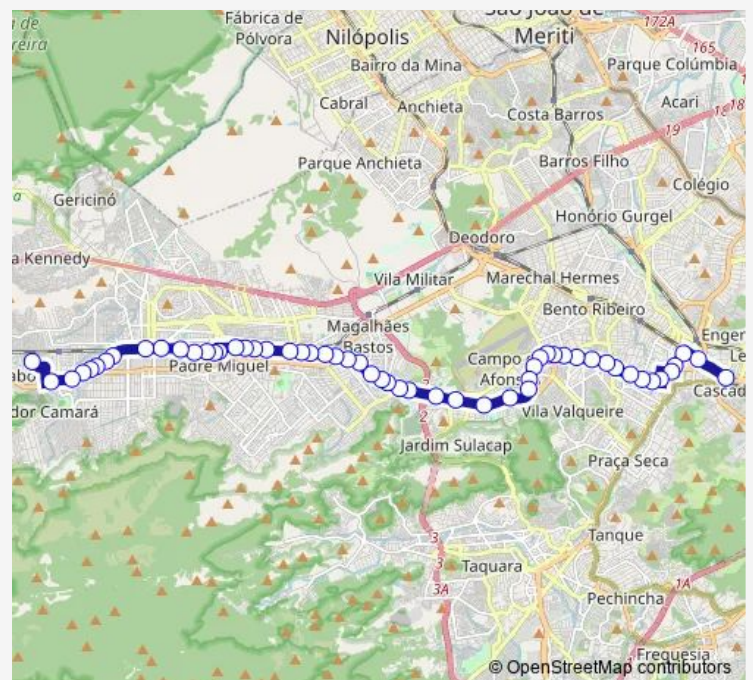

Bus 746 Jabour - Cascadura

[Go to website](#)

Direction

Terminal Deputado José de Souza Marques : Plat. A —
Ponto Final: Senador Camará : Estrada dos Coqueiros

55 stops

[Open route schedule](#)

Terminal Deputado José de Souza Marques : Plat. A

Estação Madureira : Sul

João Vicente

Quaxima

Domingos Lopes

Intendente Magalhães

Vila

Carlos Xavier

Andrade Araújo

Mogurari

Professor Sebastião Fontes

Boiaca

Fontinha

Jubaí

Jambeiro

Supermercados Guanabara - Bento Ribeiro

Monclaro Mena Barreto

Mário Barbedo

Solar Valqueire

José Leite de Lacerda

Modestino Kanto

Route schedule

Terminal Deputado José de Souza Marques : Plat. A —
Ponto Final: Senador Camará : Estrada dos Coqueiros

Monday 00:00

Tuesday 00:00

Wednesday 00:00

Thursday 00:00

Friday 00:00

Saturday 00:00

Sunday 00:00

Route info

Direction: Terminal Deputado José de Souza Marques :
Plat. A

Stops: 55

Trip Duration: 0 hour 40 min

746 — Jabour - Cascadura