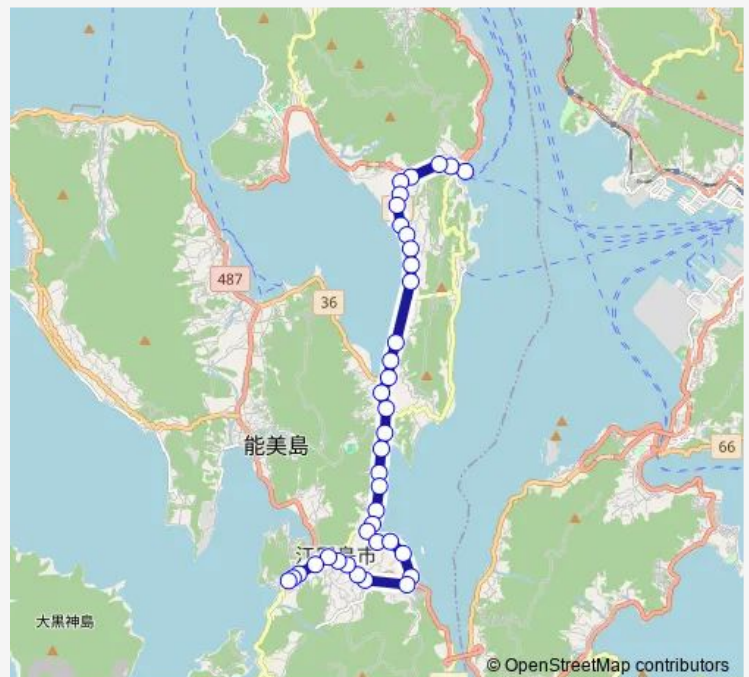

Saturday 07:11-16:28

Sunday 07:11-16:28

Route info

Direction: 小用

Stops: 38

Trip Duration: 0 hour 41 min

■ 小用・大君・深江

柿浦浜

柿浦棧橋

柿浦

常道

坊地

壱畝町

大君

南大君

河内