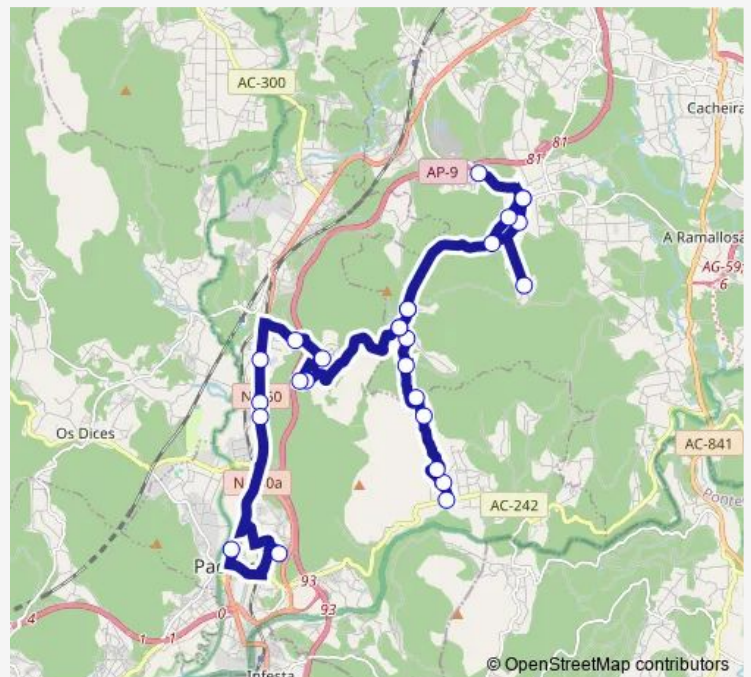

### Direction

Xuane — Padrón E.A.

27 stops

[Open route schedule](#)

- Xuane
- Igrexa
- Sobrerrivas
- Cruceiras De Embaixo
- Cruceiras De Enriba
- A Silva
- Mosteiro/Lampai
- Cruce De Lampai
- Grela
- Cruce Regoufe
- Loureiro
- Regoufe 1
- Espasande/Luou
- Cornide
- Espasande/Luou
- Regoufe 2
- Grela
- Cruce De Lampai
- Pedroso Sur
- Cruce de Pedroso
- Pedroso Norte

### Route schedule

Xuane — Padrón E.A.

Monday	—
Tuesday	—
Wednesday	—
Thursday	—
Friday	—
Saturday	—
Sunday	08:30

### Route info

Direction: Xuane

Stops: 27

Trip Duration: 0 hour 42 min

■ Xg807007 — Xuane - Cruce Regoufe -Espasande/Luou - Cornide - Queiruga - Padrón E.A. **BusMaps**

Queiruga

Loureiro/N-550

Porta dos Mariños