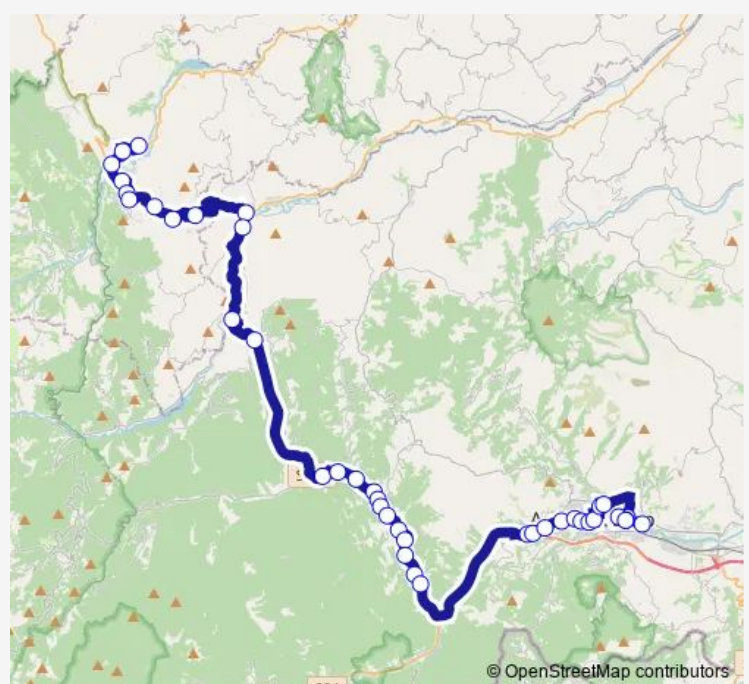

Roccafluvione - Municipio

Roccafluvione - Consorzio Agrario

Roccafluvione - TRE Fontane

Bivio Osoli

Route schedule

Ospedale DI Amandola — Ascoli Piceno - Iti

Monday 06:40-17:53

Tuesday 06:40-17:53

Wednesday 06:40-17:53

Thursday 06:40-17:53

Friday 06:40-17:53

Saturday 06:40-17:53

Sunday —

Route info

Direction: Ospedale DI Amandola

Stops: 40

Trip Duration: 1 hour 15 min

■ Amandola-Villa Verri-Casa Tasso-Comunanza-Ponte ASO-Roccafluvione-Ascoli Piceno

Curva Brandi - EX-Ss78

Rifornimento Esso - EX-Ss78

Salare - EX-Ss78

Bivio Scalelle

Mozzano - Ponte Scattolini

Ascoli Piceno - Monteverde

Ascoli Piceno - LA Pesa - Porta Romana

Ascoli Piceno - Enel

Ascoli Piceno - Porta Romana

Ascoli Piceno - Inail

Ascoli Piceno - Tribunale

Ascoli Piceno - VIA Trieste EX-Olimpia

Ascoli Piceno - Liceo Classico