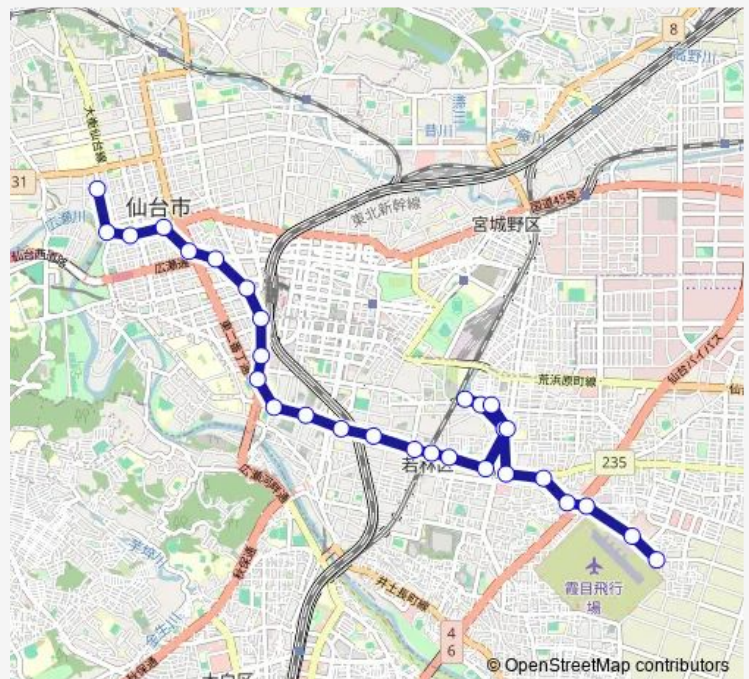

Direction

霞の目 — 交通局東北大学病院前

29 stops

[Open route schedule](#)

- 霞の目
- 霞目飛行場前
- 遠見塚東
- 遠見塚
- 若林消防署前
- 中倉一丁目
- 大和町宮城の萩大通り
- 大和町一丁目
- 薬師堂駅
- 大和町一丁目
- 大和町宮城の萩大通り
- 一本杉町東
- 一本杉町
- 若林区役所前
- 保春院前丁
- 三百人町
- 三百人町西
- 荒町
- 東七番丁・荒町市民センター前
- 五橋駅
- 五橋一丁目

Route schedule

霞の目 — 交通局東北大学病院前

Monday	06:21
Tuesday	06:21
Wednesday	06:21
Thursday	06:21
Friday	06:21
Saturday	—
Sunday	—

Route info

Direction: 霞の目

Stops: 29

Trip Duration: 0 hour 50 min

■ J413 — 霞の目→遠見塚・薬師堂駅→交通局

J r 東日本前

仙台駅前

広瀬通駅

商工会議所前

定禅寺通市役所前

メディアテーク前

市民会館前

交通局東北大学病院前