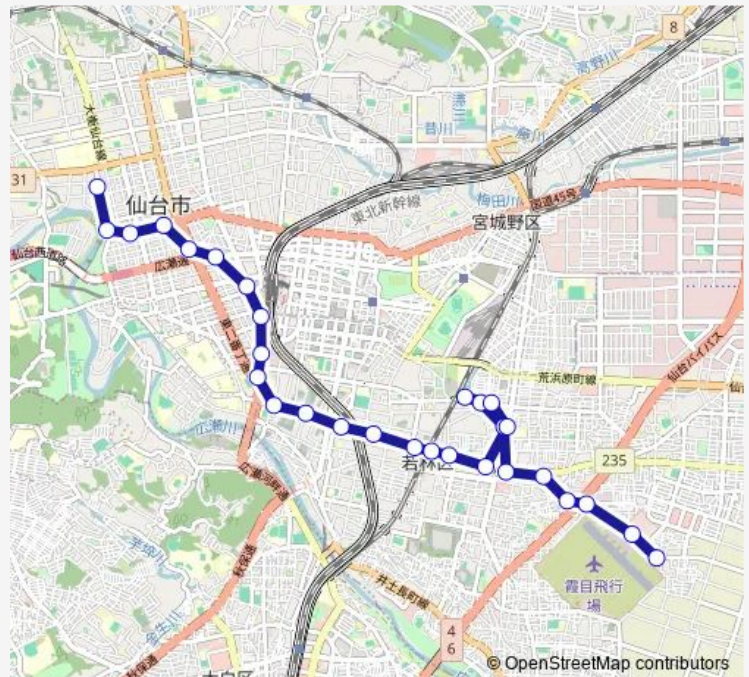

Direction

霞の目 — 交通局東北大学病院前

29 stops

[Open route schedule](#)

- 霞の目
- 霞目飛行場前
- 遠見塚東
- 遠見塚
- 若林消防署前
- 中倉一丁目
- 大和町宮城の萩大通り
- 大和町一丁目
- 薬師堂駅
- 大和町一丁目
- 大和町宮城の萩大通り
- 一本杉町東
- 一本杉町
- 若林区役所前
- 保春院前丁
- 三百人町
- 三百人町西
- 荒町
- 東七番丁・荒町市民センター前
- 五橋駅
- 五橋一丁目

Route schedule

霞の目 — 交通局東北大学病院前

Monday	06:21
Tuesday	06:21
Wednesday	06:21
Thursday	06:21
Friday	06:21
Saturday	—
Sunday	—

Route info

Direction: 霞の目

Stops: 29

Trip Duration: 0 hour 50 min

■ J413 — 霞の目→遠見塚・薬師堂駅→交通局

J r 東日本前

仙台駅前

広瀬通駅

商工会議所前

定禅寺通市役所前

メディアテーク前

市民会館前

交通局東北大学病院前