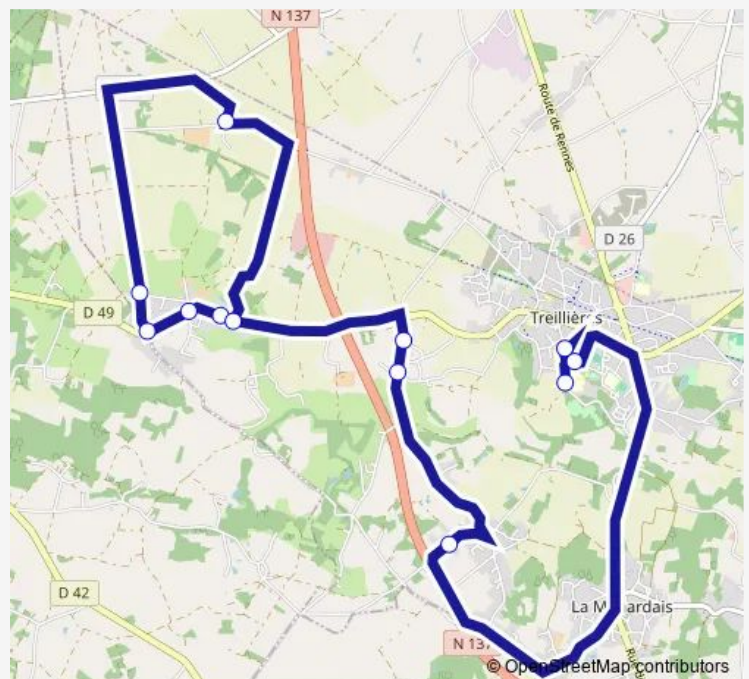

Direction

Rue des Vignes - Vigneux — Col Priv Helder Camara - Treillie

5 stops

[Open route schedule](#)

Rue des Vignes - Vigneux

Le Bois Rignoux - Lr Vigneux de B

Curette

Col le Haut Gesvres - Treillieres.

Col Priv Helder Camara - Treillie

Route schedule

Rue des Vignes - Vigneux — Col Priv Helder Camara - Treillie

Monday 07:27

Tuesday 07:27

Wednesday 07:27

Thursday 07:27

Friday 07:27

Saturday —

Sunday —

Route info

Direction: Rue des Vignes - Vigneux

Stops: 5

Trip Duration: 0 hour 19 min

Direction

Ec Publ P.Kergomard - Treillieres — Renaudiere Rte la - Treillieres

12 stops

[Open route schedule](#)

Ec Publ P.Kergomard - Treillieres

Ec Pub Aex Vincent - Treillieres

Ec Pub Joseph Fraud - Treillieres

Rue de Chambouin - Treillieres

La Grehandiere - Lr Treillieres

Rue de Rouchaix - Treillieres