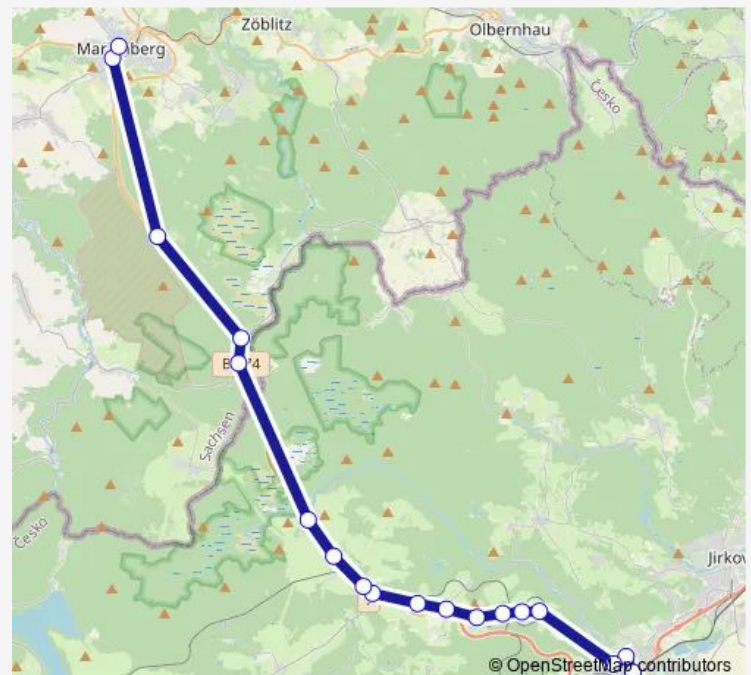

Křimov, nádr.

Hora Sv. Šebestiána, Nová Ves

Hora Sv. Šebestiána

Reitzenhain, Wendeschleife

Reitzenhain, Kfz-Werkstatt

Marienberg, Neues Haus

Marienberg, Reitzenhainer Str

Marienberg, Markt

### Route schedule

Chomutov, žel. st. — Marienberg, Markt

Monday 05:23-20:08

Tuesday 05:23-20:08

Wednesday 05:23-20:08

Thursday 05:23-20:08

Friday 05:23-20:08

Saturday 06:28-18:28

### Route info

Direction: Chomutov, žel. st.

Stops: 20

Trip Duration: 0 hour 51 min

588

BusMaps

## Route info

Direction: Marienberg, Markt

Stops: 20

Trip Duration: 0 hour 48 min