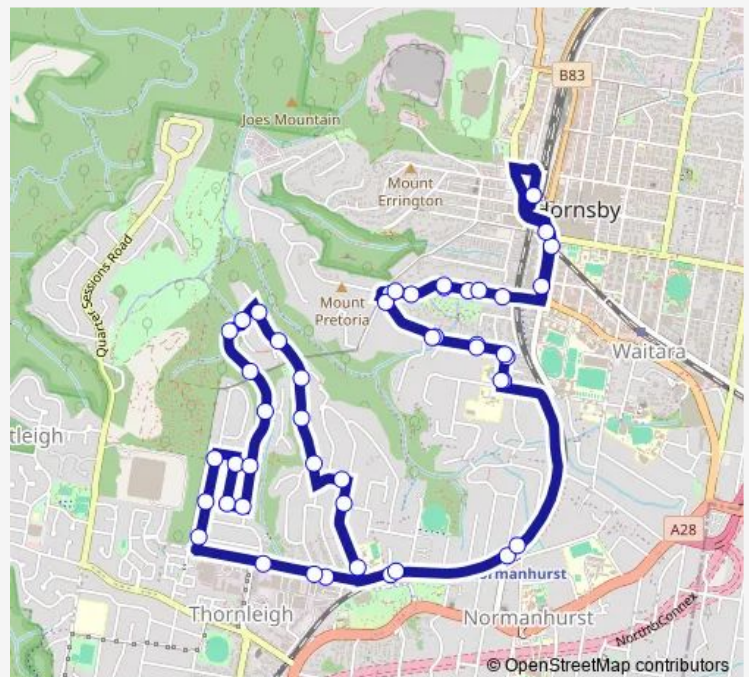

Koorungal Av Opp Yarrabung Av

Koorungal Av Opp Bungowen Av

Bungowen Av After Koorungal Av

Bungowen Av At Yarrabung Av

**Route schedule**

Hornsby Station, Stand D — Hornsby Station, Stand D

Monday 07:35-08:33

Tuesday 07:35-08:33

Wednesday 07:35-08:33

Thursday 07:35-08:33

Friday 07:35-08:33

Saturday —

Sunday —

**Route info**

Direction: Hornsby Station, Stand D

Stops: 52

Trip Duration: 0 hour 50 min

588 — Hornsby to Normanhurst West (Loop Service)

Yarrabung Av At Wareemba Av

31 Wareemba Av

Wareemba Av Opp Derribong Pl

79 Wareemba Av

Wareemba Av Before Vale Rd

## Route info

Direction: Hornsby Station, Stand D

Stops: 48

Trip Duration: 0 hour 36 min

Wareemba Av Before Vale Rd

Vale Rd At Wareemba Av

Norman Av Opp Vale Rd

Norman Av Opp Vantage Pl