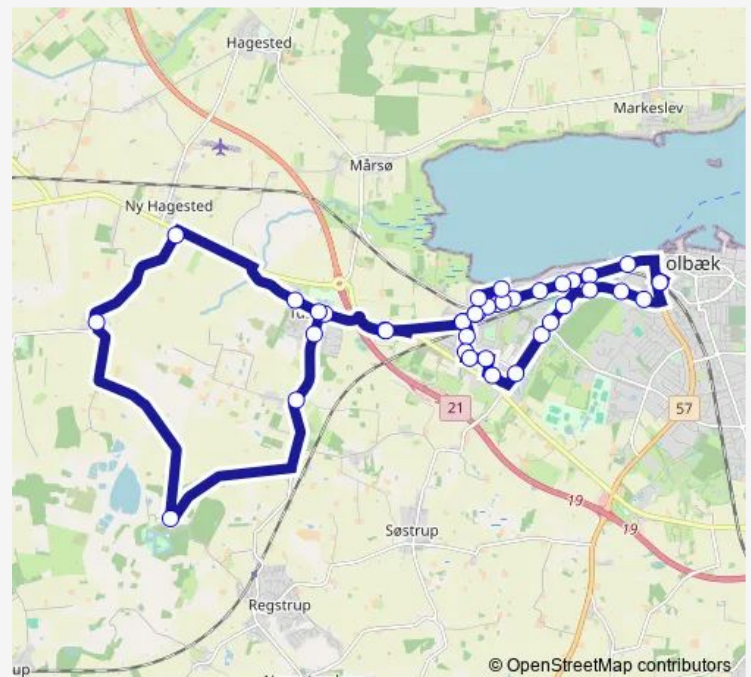

Springstrupvej (Kalundborgvej)

### Route schedule

Holbæk St. — Holbæk St.

Monday 07:08

Tuesday 07:08

Wednesday 07:08

Thursday 07:08

Friday 07:08

Saturday —

### Route info

Direction: Holbæk St.

Stops: 45

Trip Duration: 1 hour 0 min

Tusebjerg (Kalundborgvej)

Tuse Skole (Tuse Byvej)

Hyldevang (Butterupvej)

Butterup kirke (Butterupvej)