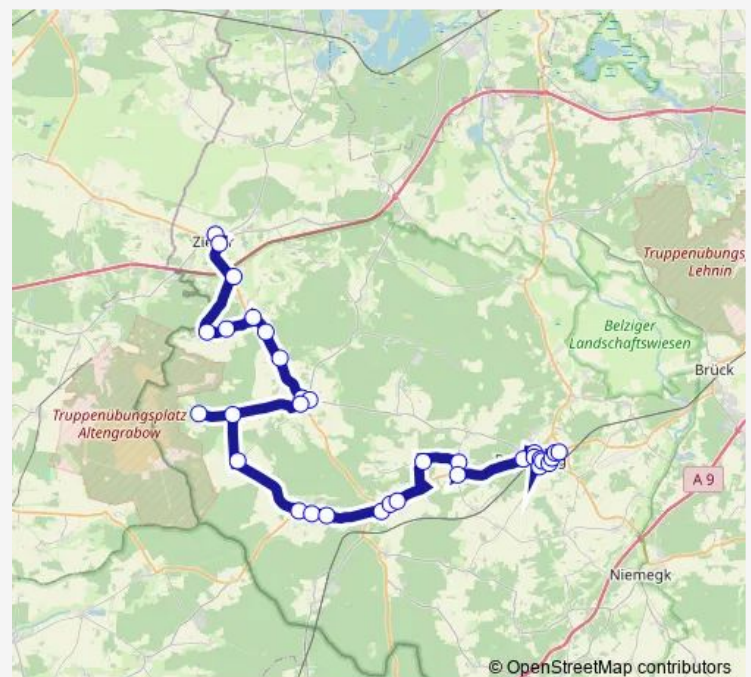

Hagelberg, Ortsmitte

Klein Glien

Bad Belzig, Gliener Str.

Route schedule

Ziesar, Gartenstr. — Bad Belzig, Am Betriebshof

Monday 11:25-12:51

Tuesday 11:25-12:51

Wednesday 11:25-12:51

Thursday 11:25-12:51

Friday 11:25-12:51

Saturday —

Sunday —

Route info

Direction: Ziesar, Gartenstr.

Stops: 30

Trip Duration: 1 hour 18 min

■ 588

BusMaps

Bad Belzig, Busbahnhof

Bad Belzig, Straße der Einheit

Bad Belzig, Niemegker Str.

Bad Belzig, Bahnhof

Bad Belzig, Krankenhaus

Bad Belzig, Klinkengrund

Bad Belzig, Erich-Weinert-Str.

Bad Belzig, Brücker Landstr.

Bad Belzig, Am Betriebshof

Direction

Bad Belzig, Am Betriebshof — Ziesar, Gartenstr.

34 stops

[Open route schedule](#)

Bad Belzig, Am Betriebshof