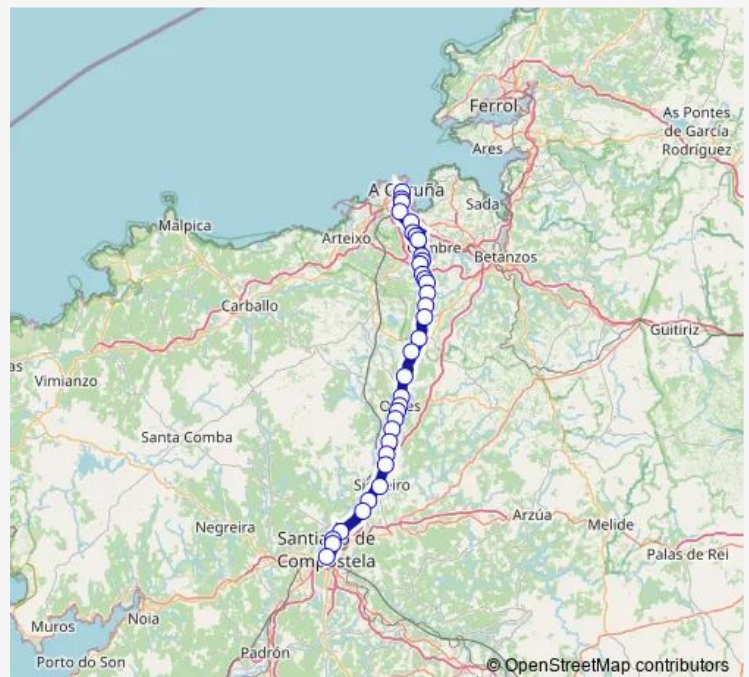

### Route schedule

Entrexardíns — Santiago E.I.

Monday 06:30-19:50

Tuesday 06:30-19:50

Wednesday 06:30-19:50

Thursday —

Friday 06:30-21:00

Saturday 09:50-22:20

### Route info

Direction: Entrexardíns

Stops: 35

Trip Duration: 1 hour 25 min

XG817062 — A Coruña-Ordes-Santiago

Ordes

IES Maruxa Mallo

Guindiboo