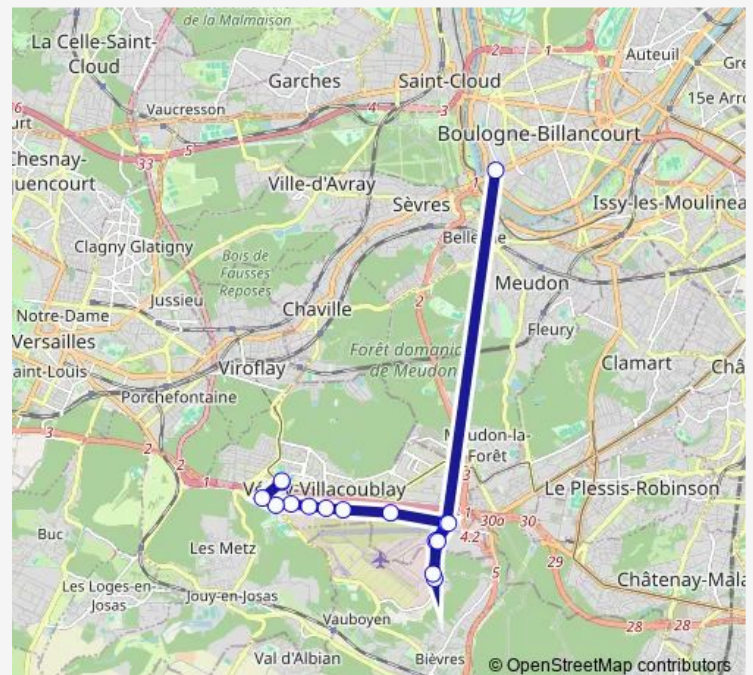

Général Valérie André

Route Militaire

Les Hélices

Les Ailes

Rond-Point Val de Grâce

Base Aérienne 107

Burospace

Burospace

Base Aérienne 107

Rond-Point Val de Grâce

Pont de Sèvres

### Route schedule

L'Onde (Maison des Arts) — Pont de Sèvres

Monday 06:30-20:30

Tuesday 06:30-20:30

Wednesday 06:30-20:30

Thursday 06:30-20:30

Friday 06:50-20:30

Saturday —

### Route info

Direction: L'Onde (Maison des Arts)

Stops: 15

Trip Duration: 0 hour 23 min

**Direction**

Pont de Sèvres — L'Onde (Maison des Arts)

16 stops

[Open route schedule](#)