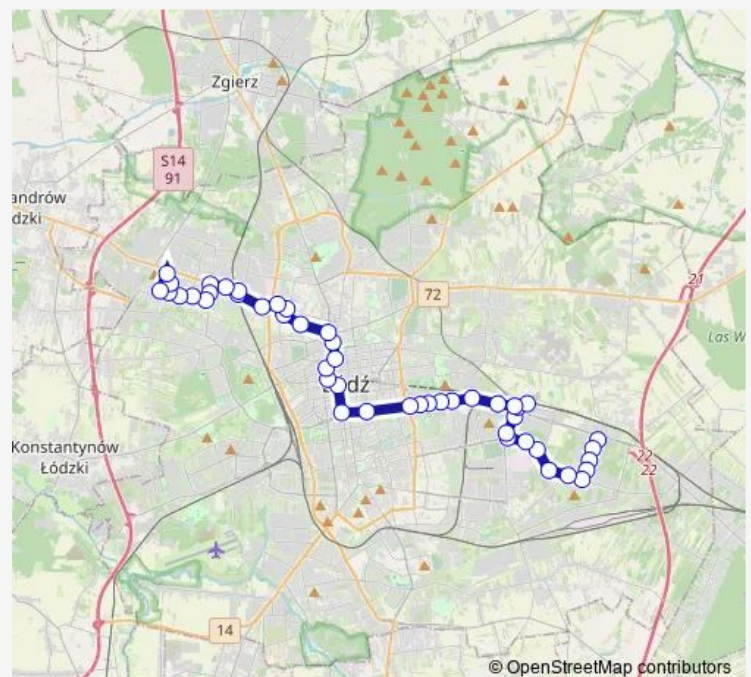

Przybyszewskiego - rondo Sybiraków (2207)

Puszkina - rondo Sybiraków (0919)

Puszkina - rondo Inwalidów (0921)

Puszkina - rondo Inwalidów (1617)

Dw. Łódź Widzew (0356)

Puszkina - rondo Inwalidów (0372)

Rokicińska - Maszynowa (0979)

Monday 00:22-23:52

Tuesday 00:22-23:52

Wednesday 00:22-23:52

Thursday 00:22-23:52

Friday 00:22-23:52

Saturday 00:22-23:52

Sunday 00:22-23:52

Route info

Direction: Janów (1738)

Stops: 47

Trip Duration: 1 hour 4 min

■ N1B

BusMaps

Piłsudskiego - Śmigłego-Rydza (0757)

Piłsudskiego - Kilińskiego (0762)

Kościuszki - Mickiewicza (0390)

Route info

Direction: Teofilów Wici (5332)

Stops: 30

Trip Duration: 0 hour 44 min

Legionów - Włókniarzy (0643)

Lutomierska - Włókniarzy (2035)

Klonowa - Lutomierska (2410)

Klonowa - Limanowskiego (0317)