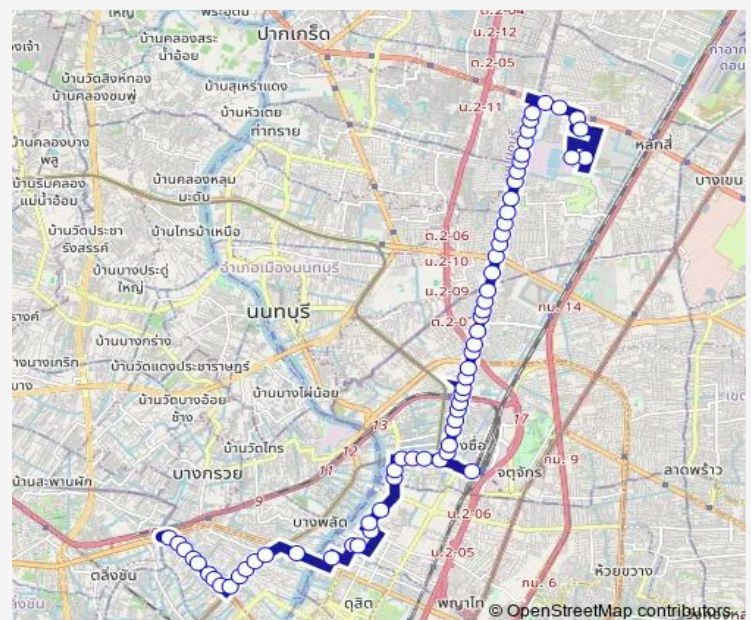

คณะพยาบาลศาสตร์เกื้อการุณย์;Nabamidradhiraj University (Faculty of Nursing)

ก่อนแยกศรียาน;Before Si Yan Intersection

ตรงข้ามตลาดศรียาน;Opposite Si Yan Market

Route schedule

สายใต้ปิ่นเกล้า;Southern Bus Terminal Pinklao — ท่ารถศูนย์ราชการ แจ้งวัฒนะ;Bus Terminal Government Complex (B)

Monday 00:01

Tuesday 00:01

Wednesday 00:01

Thursday 00:01

Friday 00:01

Saturday 00:01

Sunday 00:01

Route info

Direction: สายใต้ปิ่นเกล้า;Southern Bus Terminal Pinklao

Stops: 65

Trip Duration: 1 hour 46 min

2-12 (66) — ศูนย์ราชการแจ้งวัฒนะ - สถานีขนส่งผู้โดยสารกรุงเทพ(สายใต้เก่า);Sun Ratchakan Chaeng...

ปากทางออกถนนอำนาจสงคราม;Exit Amnuay Songkhram Road