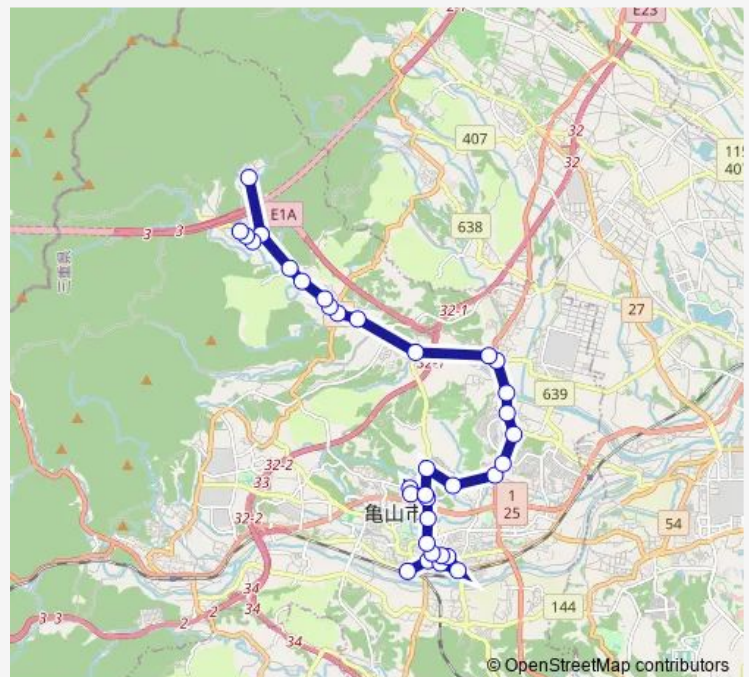

池の側

御幸町

亀山駅前

Route schedule

石水溪 — 亀山駅前

Monday 06:53-15:17

Tuesday 06:53-15:17

Wednesday 06:53-15:17

Thursday 06:53-15:17

Friday 06:53-15:17

Saturday 06:53-15:17

Sunday —

Route info

Direction: 石水溪

Stops: 21

Trip Duration: 0 hour 24 min

■ 野登ルート

BusMaps

Direction

亀山駅前 — 石水溪

34 stops

[Open route schedule](#)

亀山駅前

郵便局前