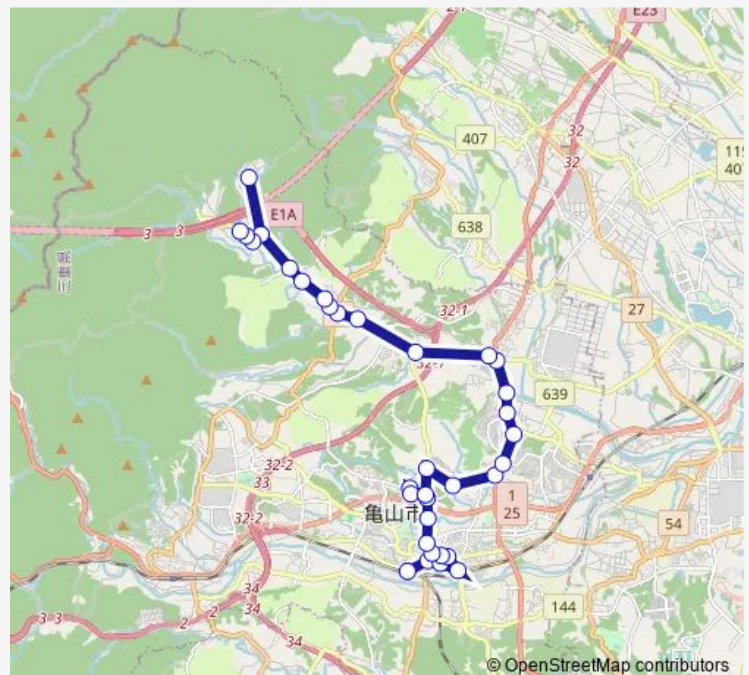

### Direction

石水溪 — 亀山駅前

21 stops

[Open route schedule](#)

- 石水溪
- 仙ヶ岳登山口
- 池山西
- 池山
- 池山東
- 西安楽
- 東安楽
- 西平尾
- 西両尾
- 両尾
- 平尾
- 辺法寺
- 辺法寺口
- アイリス西
- 亀田
- 羽若
- 東丸
- 市役所前
- 池の側
- 御幸町
- 亀山駅前

### Route schedule

石水溪 — 亀山駅前

Monday	06:53-15:17
Tuesday	06:53-15:17
Wednesday	06:53-15:17
Thursday	06:53-15:17
Friday	06:53-15:17
Saturday	06:53-15:17
Sunday	—

### Route info

Direction: 石水溪

Stops: 21

Trip Duration: 0 hour 24 min

■ 野登ルート

BusMaps

## Direction

亀山駅前 — 石水溪

34 stops

[Open route schedule](#)

亀山駅前

郵便局前

エコータウン

鹿島