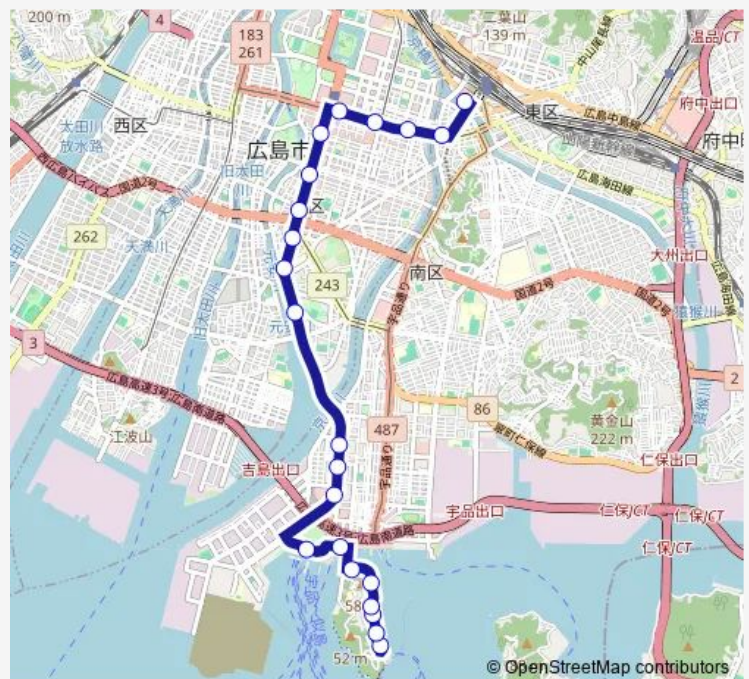

八丁堀

銀山町

稻荷町

Route schedule

グランドプリンスホテル広島 — 広島駅

Monday 07:54-20:19

Tuesday 07:54-20:19

Wednesday 07:54-20:19

Thursday 07:54-20:19

Friday 07:54-20:19

Saturday 08:51-18:51

Sunday 08:51-18:51

Route info

Direction: グランドプリンスホテル広島

Stops: 22

Trip Duration: 0 hour 44 min