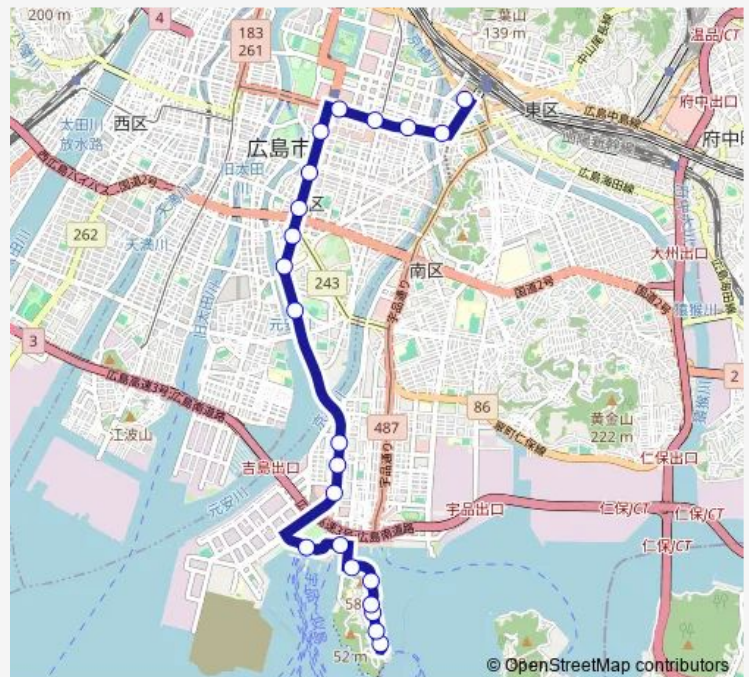

八丁堀

銀山町

稻荷町

Route schedule

グランドプリンスホテル広島 — 広島駅

Monday 07:54-20:19

Tuesday 07:54-20:19

Wednesday 07:54-20:19

Thursday 07:54-20:19

Friday 07:54-20:19

Saturday 08:51-18:51

Sunday 08:51-18:51

Route info

Direction: グランドプリンスホテル広島

Stops: 22

Trip Duration: 0 hour 44 min

■ 21-2 — 宇品線

BusMaps

Direction

グランドプリンスホテル広島 — 向洋大原

35 stops

[Open route schedule](#)

グランドプリンスホテル広島

元宇品