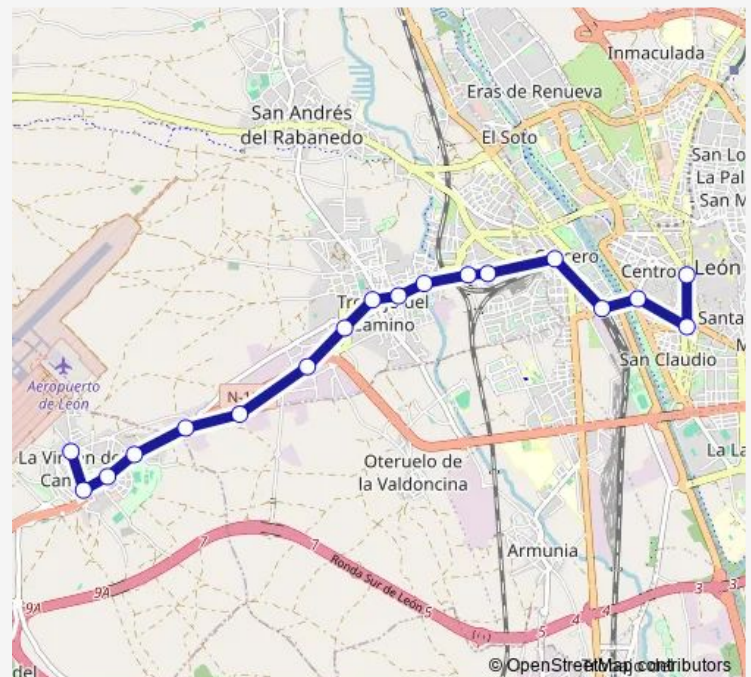

**Route schedule**

Plaza de Santo Domingo (Bbva) — Zamora. 4

Monday 06:15-22:30

Tuesday 06:15-22:30

Wednesday 06:15-22:30

Thursday 06:15-22:30

Friday 06:15-22:30

Saturday 08:00-22:00

Sunday 08:30-22:00

**Route info**

Direction: Plaza de Santo Domingo (Bbva)

Stops: 19

Trip Duration: 0 hour 30 min

■ ALSA - M1 — M1 Trabajo La Virgen