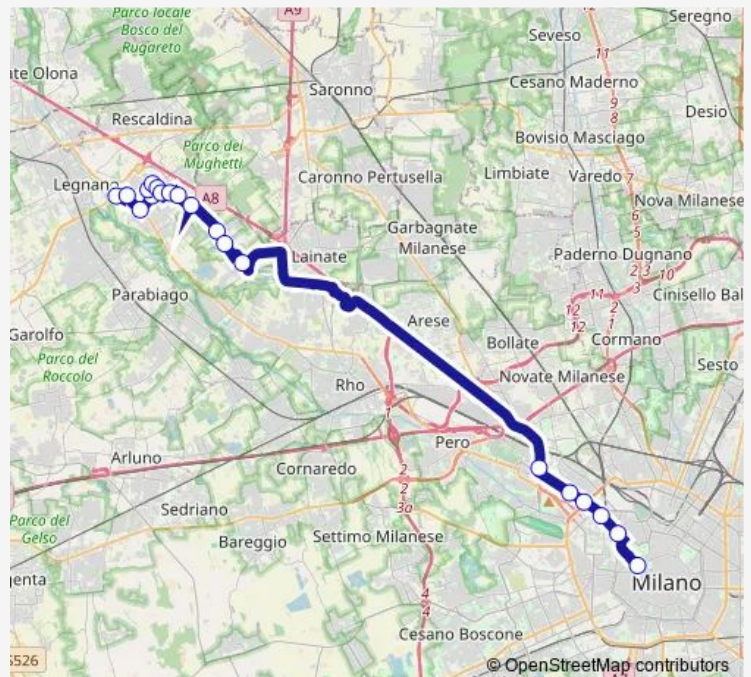

Milano, Accursio/Certosa

Milano, Certosa/Monteceneri

Milano, Firenze

Milano, Sempione,Zona Rai

Milano, Jacini,Cadorna

Route schedule

S.V. Olona, Roma 75 — Milano, Jacini,Cadorna

Monday 06:20-18:21

Tuesday 06:20-18:21

Wednesday 06:20-18:21

Thursday 06:20-18:21

Friday 06:20-18:21

Saturday —

Sunday —

Route info

Direction: S.V. Olona, Roma 75

Stops: 20

Trip Duration: 0 hour 58 min

Z6c3 — SVO - Cerro Maggiore - Milano diretto A8

Direction

Milano, Gadio,Parco Sempione — S.V. Olona, Roma

18 stops

[Open route schedule](#)

Milano, Gadio,Parco Sempione

Thursday 07:20-19:20

Friday 07:20-19:20

Saturday —

Sunday —

Route info

Direction: Milano, Gadio,Parco Sempione

Stops: 18

Trip Duration: 0 hour 51 min