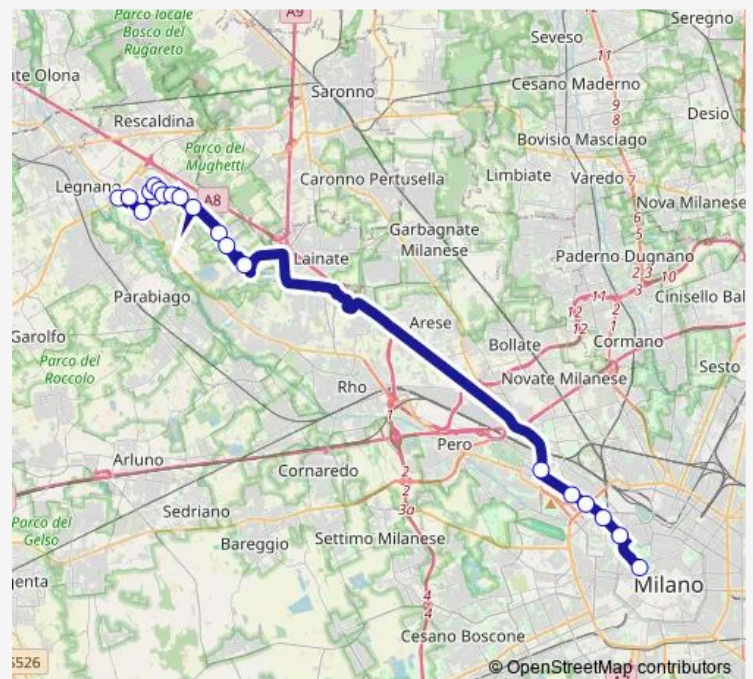

Milano, Accursio/Certosa

Milano, Certosa/Monteceneri

Milano, Firenze

Milano, Sempione,Zona Rai

Milano, Jacini,Cadorna

Route schedule

S.V. Olona, Roma 75 — Milano, Jacini,Cadorna

Monday 07:05-17:40

Tuesday 07:05-17:40

Wednesday —

Thursday —

Friday —

Saturday —

Sunday —

Route info

Direction: S.V. Olona, Roma 75

Stops: 20

Trip Duration: 0 hour 58 min

Z6C3 — SVO - Cerro Maggiore - Milano diretto A8

Direction

Milano, Gadio,Parco Sempione — S.V. Olona, Roma

18 stops

[Open route schedule](#)

Milano, Gadio,Parco Sempione

Thursday —

Friday —

Saturday —

Sunday —

Route info

Direction: Milano, Gadio,Parco Sempione

Stops: 18

Trip Duration: 0 hour 53 min