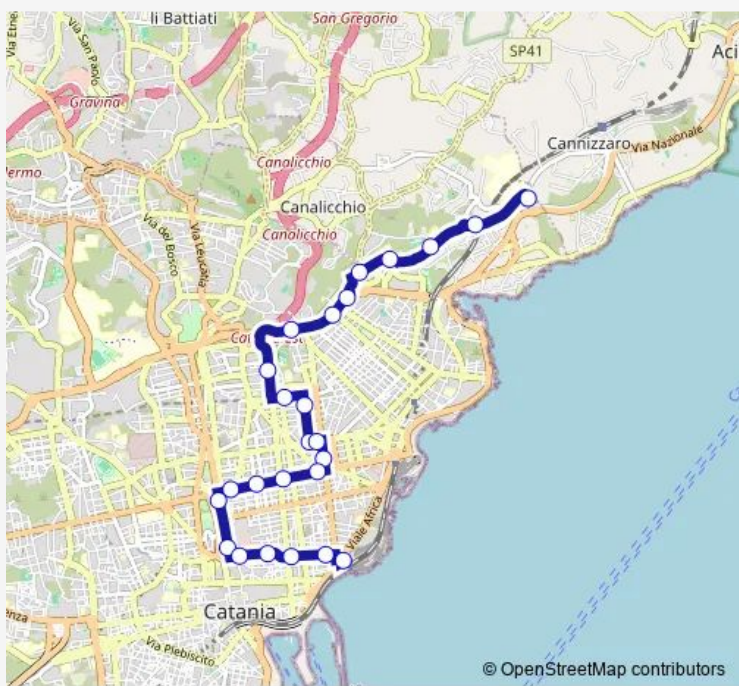

Bus Brt5 Stazione Centrale - Ospedale Cannizzaro

[Go to website](#)

Direction
 Ospedale Cannizzaro — Giovanni Xxiii Stazione Centrale
 25 stops
[Open route schedule](#)

- Ospedale Cannizzaro
- Lainò Nord
- Motta Tornabene Nord
- Vescovo Maurizio Nord
- Vescovo Maurizio Nuovalucello
- Ulisse Nord
- Polo Cagnoni Nord
- Polo Nuovalucello
- Giuffrida Ovest
- Sanzio Sud
- Scammacca Cagliari
- Scammacca D'Annunzio
- D'Annunzio Vittorio Veneto Sud
- Vittorio Veneto Province Ovest
- Italia Vittorio Veneto
- Verga Nord
- Trento Nord
- XX Settembre Imbriani
- Viale
- Stesicoro
- Stesicoro Metro Sud

Route info
 Direction: Ospedale Cannizzaro
 Stops: 25
 Trip Duration: 0 hour 34 min

Brt5 — Stazione Centrale - Ospedale Cannizzaro **BusMaps**

Sicilia Repubblica

Martiri Libertà Repubblica

Martiri Libertà De Nicola

Giovanni Xxiii Stazione Centrale

Direction

Giovanni Xxiii Stazione Centrale — Ospedale Cannizzaro

25 stops

[Open route schedule](#)

Giovanni Xxiii Stazione Centrale

Martiri Libertà Nord

Repubblica

Vittorio Veneto Aosta

Vittorio Veneto Napoli

Vittorio Veneto Michelangelo

Sanzio Nord

Giuffrida Est

Polo Pordenone

Polo Pidotella

Polo Cagnoni Sud