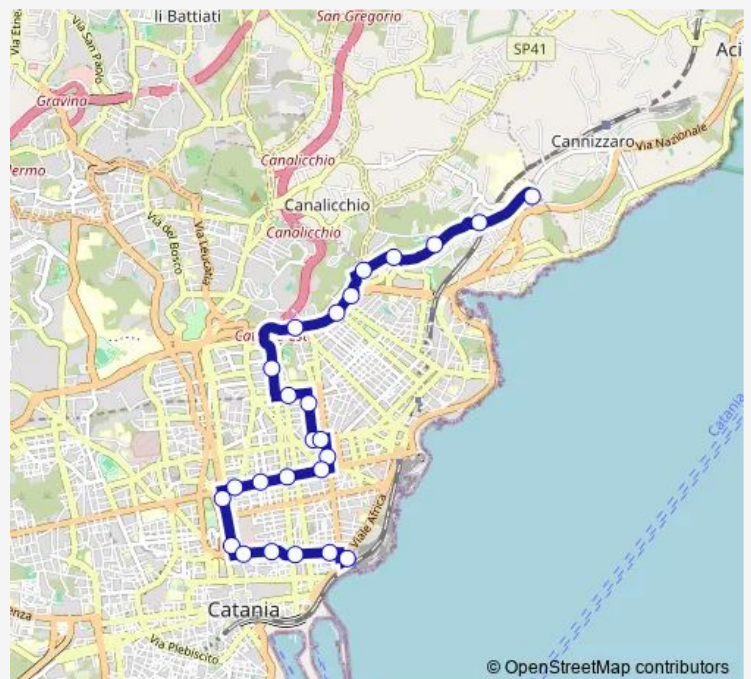

# Bus BRT5 Stazione Centrale - Ospedale Cannizzaro

[Go to website](#)

**Direction**

Ospedale Cannizzaro — Giovanni Xxiii Stazione Centrale

25 stops

[Open route schedule](#)

- Ospedale Cannizzaro
- Lainò Nord
- Motta Tornabene Nord
- Vescovo Maurizio Nord
- Vescovo Maurizio Nuovalucello
- Ulisse Nord
- Polo Cagnoni Nord
- Polo Nuovalucello
- Giuffrida Ovest
- Sanzio Sud
- Scammacca Cagliari
- Scammacca D'Annunzio
- D'Annunzio Vittorio Veneto Sud
- Vittorio Veneto Province Ovest
- Italia Vittorio Veneto
- Verga Nord
- Trento Nord
- XX Settembre Imbriani
- Viale
- Stesicoro
- Stesicoro Metro Sud

Route info

Direction: Ospedale Cannizzaro

Stops: 25

Trip Duration: 0 hour 35 min

BRT5 — Stazione Centrale - Ospedale Cannizzaro

Sicilia Repubblica

Martiri Libertà Repubblica

Martiri Libertà De Nicola

## Direction

Giovanni Xxiii Stazione Centrale — Ospedale Cannizzaro

25 stops

[Open route schedule](#)

Giovanni Xxiii Stazione Centrale

Martiri Libertà Nord

Repubblica

Stesicoro Metro Nord

Vittorio Veneto Napoli

Vittorio Veneto Michelangelo

Sanzio Nord

Giuffrida Est

Polo Pordenone

Polo Pidotella

Polo Cagnoni Sud

La Rocca Ulisse