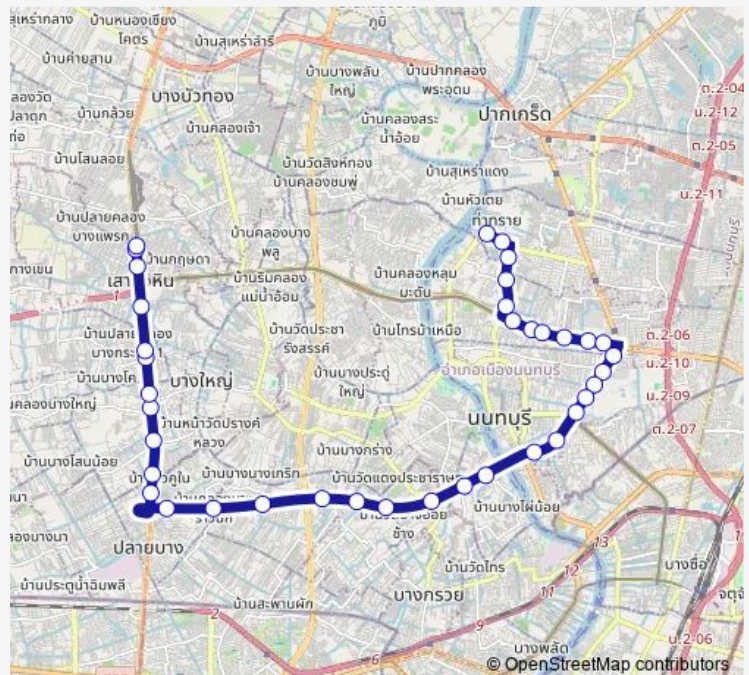

ซอยติวานนท์ 8;Tiwanon Soi 8

กระทรวงสาธารณสุข;Ministry of Public Health

ตรงข้ามบิ๊กซีติวานนท์;Big C Tiwanon

จุดขึ้นลง;visual stop

ตรงข้ามวัดนครอินทร์;Wat Nakhon In (Opposite)

วัดสังฆทาน;Wat Sangkhathan

ตรงข้ามแมคโครนครอินทร์;Makro Nakhon In

Route schedule

จุดขึ้นลง;visual stop — จุดขึ้นลง;visual stop

Monday 00:00

Tuesday 00:00

Wednesday 00:00

Thursday 00:00

Friday 00:00

Saturday 00:00

Sunday 00:00

Route info

Direction: จุดขึ้นลง;visual stop

Stops: 38

Trip Duration: 1 hour 14 min

1231 — กระทรวงพาณิชย์ - สะพานพระราม 5 (สะพานวัดนครอินทร์) - อำเภอบางใหญ่; Ministry of Commerce - ...

จุดขึ้นลง;visual stop