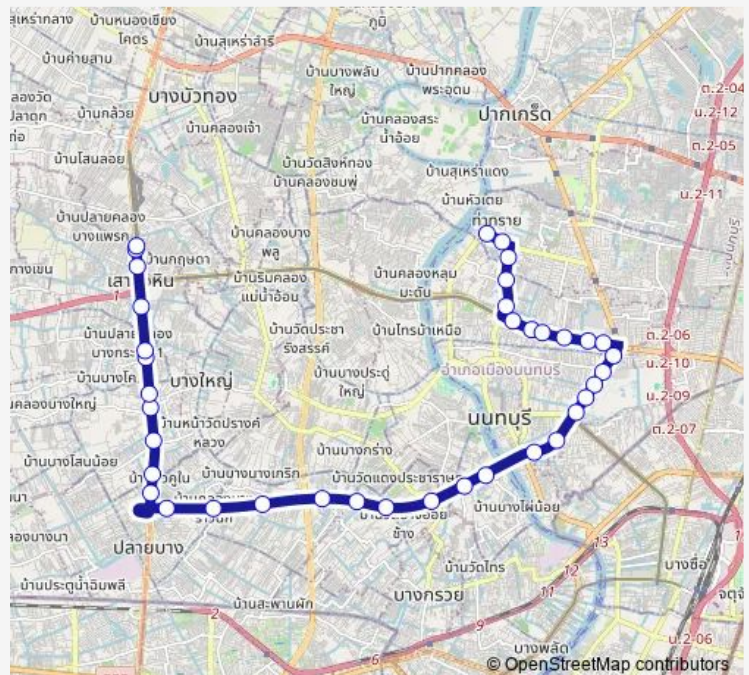

ซอยติวานนท์ 8;Tiwanon Soi 8

กระทรวงสาธารณสุข;Ministry of Public Health

ตรงข้ามบิ๊กซีติวานนท์;Big C Tiwanon

จุดขึ้นลง;visual stop

ตรงข้ามวัดนครอินทร์;Wat Nakhon In (Opposite)

วัดสังฆทาน;Wat Sangkhathan

ตรงข้ามแมคโครนครอินทร์;Makro Nakhon In

Route schedule

จุดขึ้นลง;visual stop — จุดขึ้นลง;visual stop

Monday 00:00

Tuesday 00:00

Wednesday 00:00

Thursday 00:00

Friday 00:00

Saturday 00:00

Sunday 00:00

Route info

Direction: จุดขึ้นลง;visual stop

Stops: 38

Trip Duration: 1 hour 14 min

1231 — กระทรวงพาณิชย์ - สะพานพระราม 5 (สะพานวัดนครอินทร์) - อำเภอบางใหญ่; Ministry of Commerce - ...

จุดขึ้นลง;visual stop