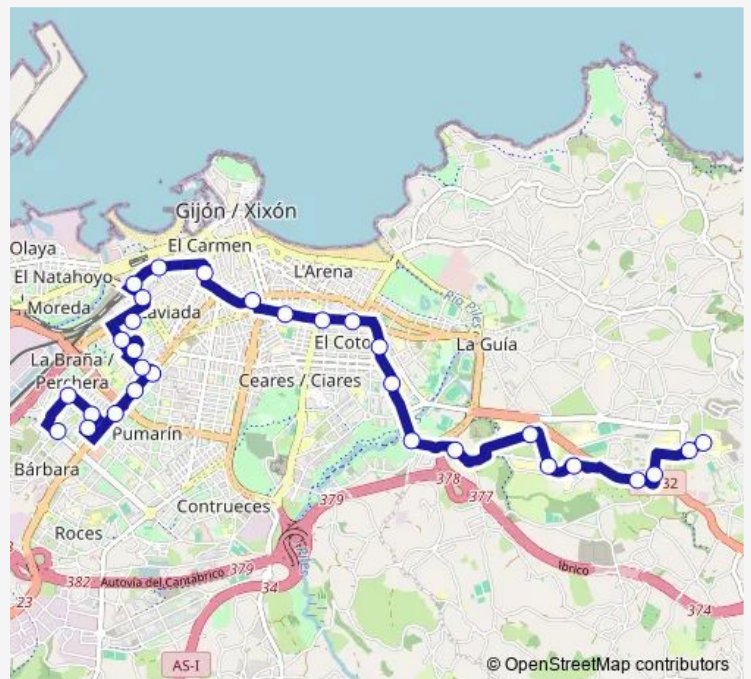

Bus L18 L18 - Nuevo Gijón -Hospital de Cabueñes

[Go to website](#)

Direction
 [Gijón/Xixón] Hospital Cabueñes [Cta 00793] — [GIJÓN/XIXÓN] Dolores Ibarruri [CTA 06972]
 28 stops
[Open route schedule](#)

- [Gijón/Xixón] Hospital Cabueñes [Cta 00793]
- [GIJÓN/XIXÓN] Tanatorio - Hospital Cabueñes [CTA 07008]
- [Gijón/Xixón] Universidad Laboral [Cta 00791]
- [Gijón/Xixón] Cabueñes - Jardín Botánico [Cta 01895]
- [GIJÓN/XIXÓN] Edificio de Energía [CTA 06897]
- [GIJÓN/XIXÓN] Campus Viesques - Aulario [CTA 06900]
- [GIJÓN/XIXÓN] Escuela Marina - Campus Viesques [CTA 06902]
- [GIJÓN/XIXÓN] Escuela Ingenieros - Campus Viesques [CTA 06904]
- [GIJÓN/XIXÓN] Viñao [CTA 06921]
- [GIJÓN/XIXÓN] Viesques [CTA 07047]
- [GIJÓN/XIXÓN] Feijoo [CTA 06923]
- [GIJÓN/XIXÓN] Pintor Marola [CTA 06929]
- [Gijón/Xixón] La Costa Avda - Continental [Cta 01552]
- [Gijón/Xixón] Los Campos - La Costa Avda [Cta 01553]
- [Gijón/Xixón] La Costa 33 Avda - Begoña [Cta 01554]
- [Gijón/Xixón] Plaza Europa - La Costa Avda [Cta 01555]
- [GIJÓN/XIXÓN] Sanz Crespo [CTA 10071]
- [GIJÓN/XIXÓN] Estación Ferrocarril Provisional [CTA 10073]
- [GIJÓN/XIXÓN] Puerto de Pajares [CTA 06798]

Route schedule

[Gijón/Xixón] Hospital Cabueñes [Cta 00793] — [GIJÓN/XIXÓN] Dolores Ibarruri [CTA 06972]

Monday	07:10-22:30
Tuesday	07:10-22:30
Wednesday	07:10-22:30
Thursday	07:10-22:30
Friday	07:10-22:30
Saturday	—
Sunday	—

Route info

Direction: [Gijón/Xixón] Hospital Cabueñes [Cta 00793]

Stops: 28

Trip Duration: 0 hour 41 min

■ L18 — L18 - Nuevo Gijón -Hospital de Cabueñes

[GIJÓN/XIXÓN] Puerto de San Isidro [CTA 07025]

[GIJÓN/XIXÓN] Puerto del Pontón [CTA 07026]

Direction: [GIJÓN/XIXÓN] Dolores Ibarruri [CTA 06972]

Stops: 30

Trip Duration: 0 hour 45 min

[GIJÓN/XIXÓN] Escuela Ingenieros - Campus Viesques
[CTA 06903]

[GIJÓN/XIXÓN] Escuela Marina - Campus Viesques [CTA
06901]