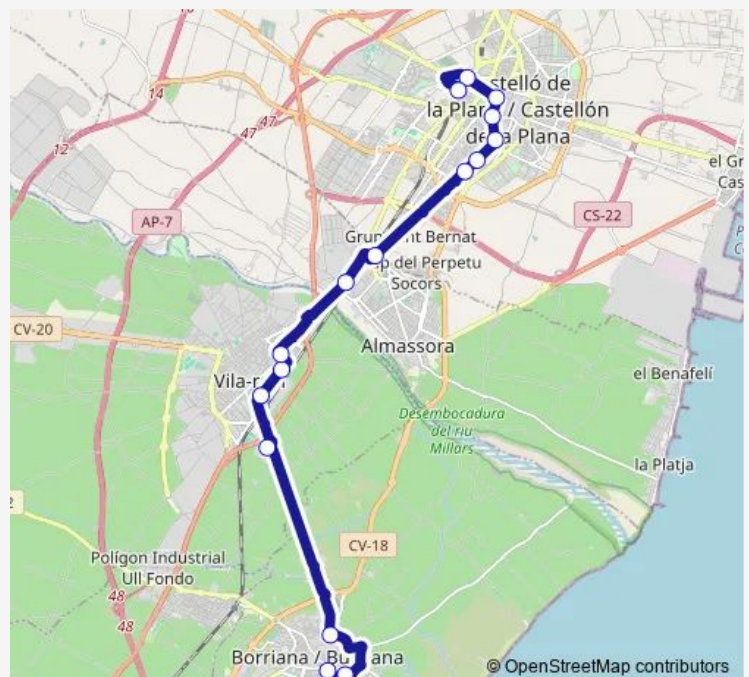

C/ Ferrocarril, 2 (Lim. Terme Castelló) [Almassora]

N-340-Millars [Almassora]

c. Francesc Tárrega 53 [Vila-real]

Av. Mura, 20 [Vila-real]

Furs de València [Vila-real]

Ctra. de Villa-real a Burriana, Km. 0.5 (Hospital) [Vila-real]

Tuesday 07:15-21:15

Wednesday 07:15-21:15

Thursday 07:15-21:15

Friday 07:15-21:15

Saturday 07:15-21:15

Sunday 08:45-21:00

Route info

Direction: Estació Intermodal [Castelló de la Plana]

Stops: 15

Trip Duration: 0 hour 50 min

■ L18 — Borriana-Castelló de la Plana

Direction

rotonda Pere IV [Borriana] — Estació Intermodal [Castelló de la Plana]

16 stops

[Open route schedule](#)

rotonda Pere IV [Borriana]

av. Cardenal Tarancón - IES Llombai [Borriana]

av. del 16 de Juliol [Borriana]

Ctra. de Villa-real a Burriana, Km. 0.5 (Hospital) [Vila-real]

Pare Lluís M.^a Llop 6 [Vila-real]

c. Joanot Martorell [Vila-real]