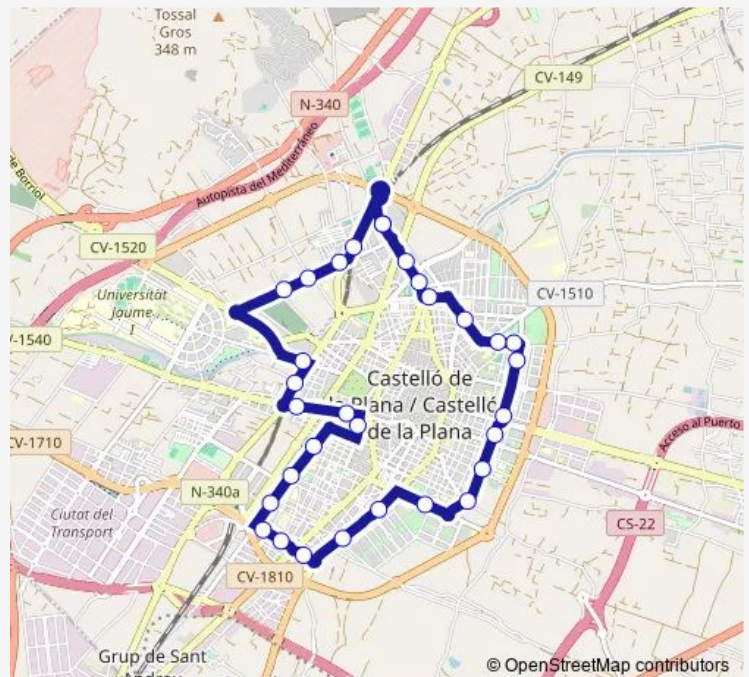

Quadra Borriolenc (grups Sant Agustí i Sant Marc)

Quadra Borriolenc núm. 10

Grup Sant Enric

Passeig Morella (estació intermodal)

Av. Pintor Oliet (estació intermodal)

Av. Ialcora (c/ Les Useres)

Av. Doctor Clará (Hospital Provincial)

C/ Panderola núm. 6

Av. Casalduch (Ceip Isidoro Andrés)

Av. Casalduch núm. 57

Av. Chatellerault (davant de farmàcia)

C/ Ferran el Catòlic (Creu Roja)

Grup Grapa (c/ Ferran el Catòlic)

**Route schedule**

Hospital General — Hospital General

Monday 07:00-22:00

Tuesday 07:00-22:00

Wednesday 07:00-22:00

Thursday 07:00-22:00

Friday 07:00-22:00

Saturday 07:00-22:00

Sunday 07:00-22:00

**Route info**

Direction: Hospital General

Stops: 31

Trip Duration: 0 hour 50 min

■ L18 — Hospital General (circular)

C/ Pablo Iglesias núm. 10

C/ Columbretes núm. 2

C/ Columbretes núm. 20

C/ Pintor Carbó (cantó c/ Columbretes)