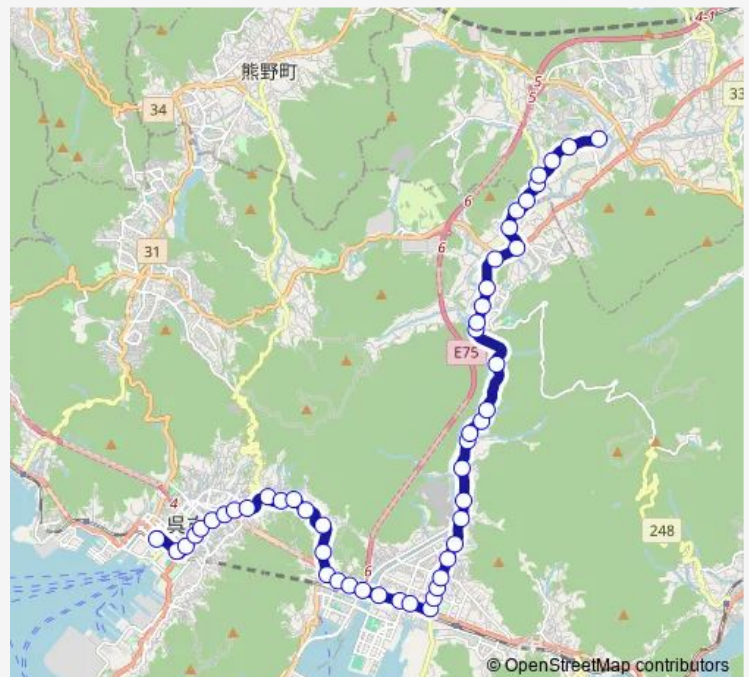

### Route schedule

呉駅前 — 兼広

Monday 06:35-15:55

Tuesday 06:35-15:55

Wednesday 06:35-15:55

Thursday 06:35-15:55

Friday 06:35-15:55

Saturday 07:25-17:55

### Route info

Direction: 呉駅前

Stops: 50

Trip Duration: 1 hour 3 min

■ 11-6 — 広仁方線/郷原黒瀬線

二級橋

広交叉点(広交叉点北)

大新開