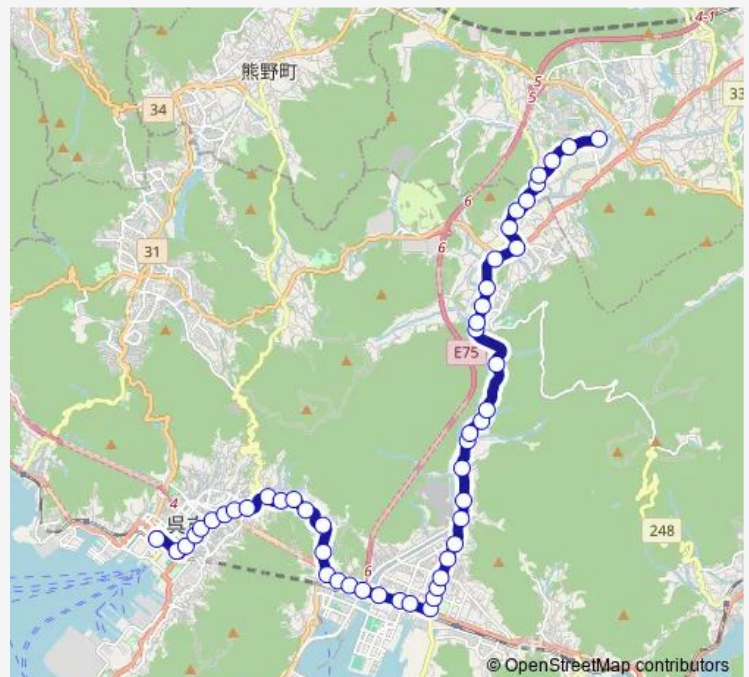

### Route schedule

呉駅前 — 兼広

Monday 06:35-15:55

Tuesday 06:35-15:55

Wednesday 06:35-15:55

Thursday 06:35-15:55

Friday 06:35-15:55

Saturday 07:25-17:55

### Route info

Direction: 呉駅前

Stops: 50

Trip Duration: 1 hour 2 min

■ 11-6 — 広仁方線/郷原黒瀬線

二級橋

広交叉点(広交叉点北)

大新開