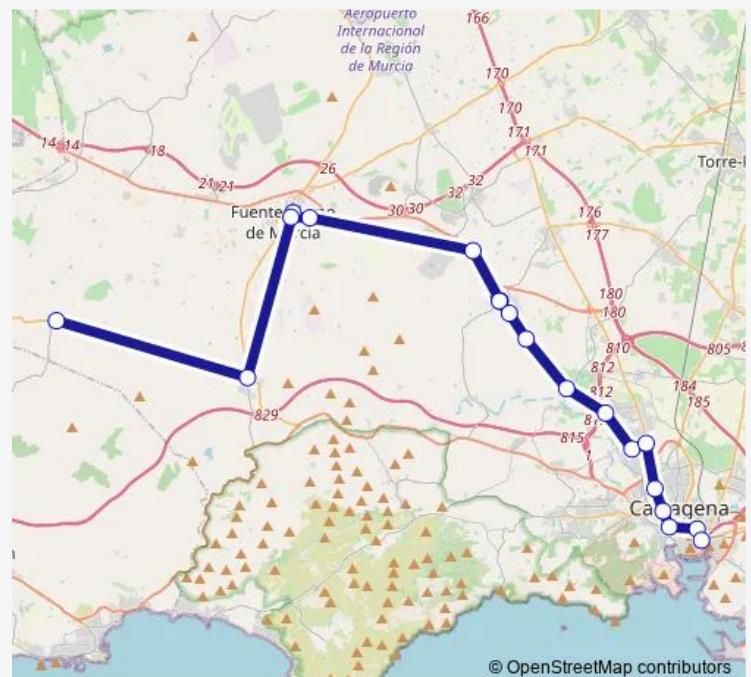

Saturday 09:45-20:00

Sunday 09:15-20:00

Route info

Direction: Pinilla. La (Murcia)

Stops: 19

Trip Duration: 1 hour 0 min

■ ALSA - P.Lum-Cart — Puerto Lumbreras - Cartagena

Direction

Cánovas — Cartagena

8 stops

[Open route schedule](#)

Cánovas

Cuevas Del Reylo

Fuente Álamo

Casa Grande

Aljorra

La Guía (Cartagena)

El Plan

Cartagena

Route schedule

Cánovas — Cartagena

Monday 08:00-22:00

Tuesday 08:00-22:00

Wednesday 08:00-22:00

Thursday 08:00-22:00

Friday 08:00-22:00

Saturday —

Sunday —

Route info

Direction: Cánovas

Stops: 8

Trip Duration: 1 hour 0 min