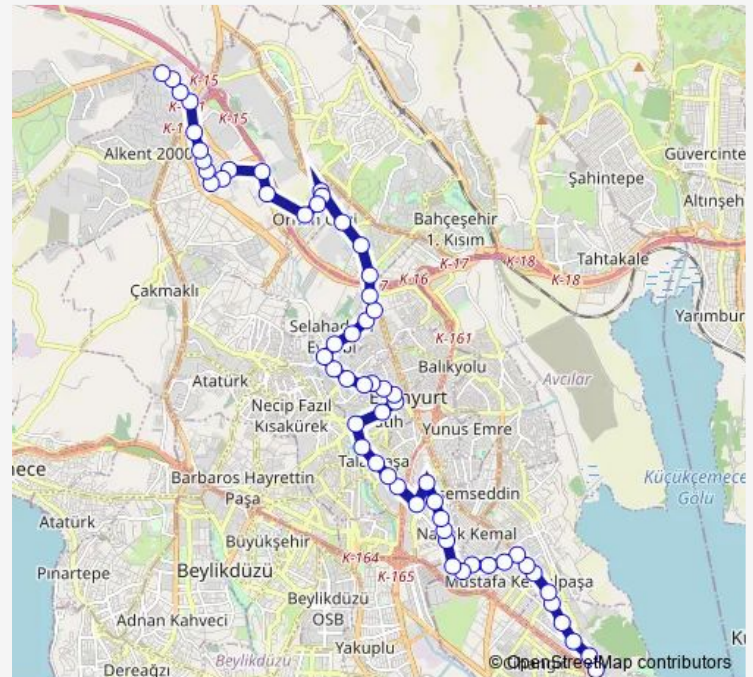

Wednesday 06:00-20:30

Thursday 06:00-20:30

Friday 06:00-20:30

Saturday 06:30-18:00

Sunday 07:00-20:40

Route info

Direction: Şehit Ömer Halisdemir

Stops: 67

Trip Duration: 1 hour 4 min

142es — İstanbul Üniversitesi - Cerrahpaşa Avcılar Kampüsü - Şehit Ömer Halisdemir

Kiptaş Giriş

Mobilyacılar Sitesi

Evren Sanayi Sitesi

Esenkent Park

Esenkent

Ardıçlıevler

Route info

Direction: İstanbul Üniversitesi-Cerrahpaşa Avcılar Kampüsü

Stops: 59

Trip Duration: 0 hour 55 min

Esenyurt Devlet Hastanesi

Birlik Caddesi

Esenyurt Geit

Merkez Mahallesi