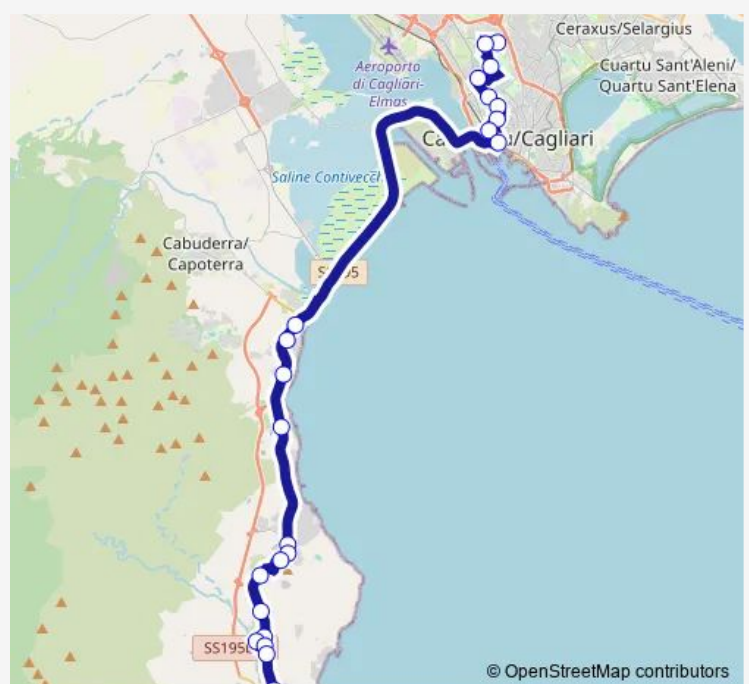

Cagliari VIA Cornalias-Sulcis

### Route info

Direction: Pula VIA Lamarmora 84

Stops: 23

Trip Duration: 1 hour 3 min

Linea 133 — Domusdemaria - Pula - Villa S.Pietro - Sarroch - Cagliari Ist. Scolastici

Cagliari VIA Piero Della Francesca 5