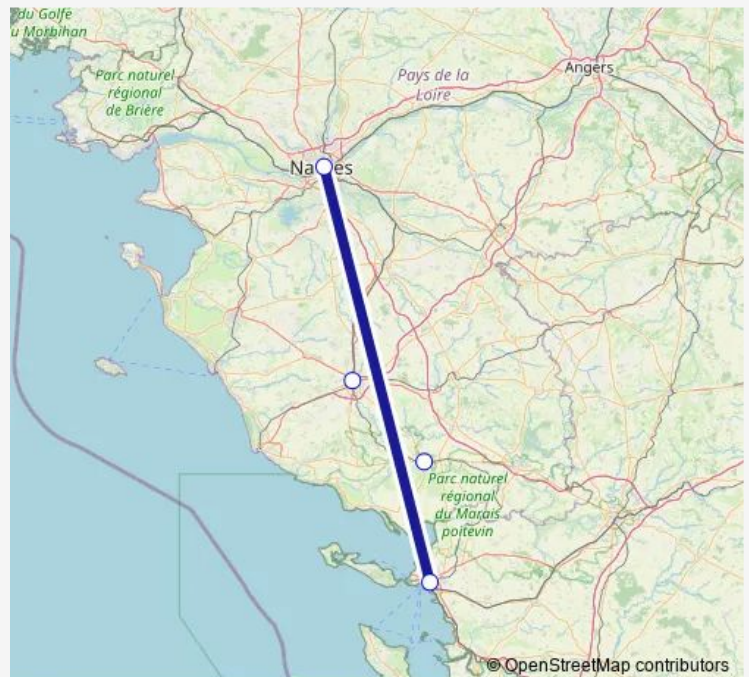

Rail Nantes - La Rochelle

[Go to website](#)**Direction**

Gare de Nantes — Gare de La Rochelle

8 stops

[Open route schedule](#)

Gare de Nantes

Gare de Clisson

Gare de Montaigu

Gare de L'Herbergement - Les Brouzils

Gare de Belleville-Vendée

Gare de La Roche-sur-Yon

Gare de Luçon

Gare de La Rochelle

Route schedule

Gare de Nantes — Gare de La Rochelle

Monday 19:35-21:10

Tuesday 19:35-21:10

Wednesday 19:35-21:10

Thursday 19:35-21:10

Friday 19:35-21:10

Saturday —

Sunday —

Route info

Direction: Gare de Nantes

Stops: 8

Trip Duration: 2 hour 5 min

■ Nantes - La Rochelle

Direction

Gare de La Rochelle — Gare de Nantes

4 stops

[Open route schedule](#)

Gare de La Rochelle