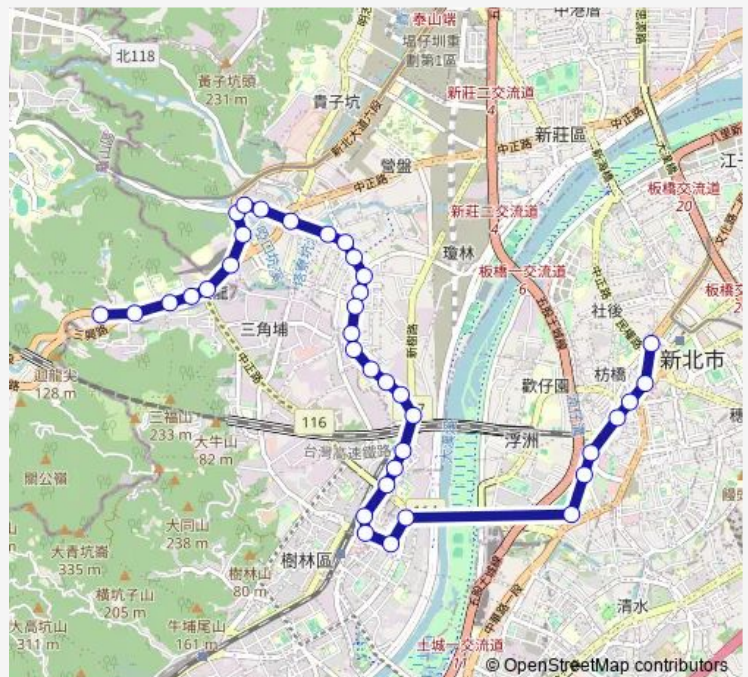

Bus 藍37 龍壽里-捷運板橋站

[Go to website](#)

Direction

龍壽里 — 萬坪公園

37 stops

[Open route schedule](#)

- 龍壽里
- 大慶蓮莊
- 龍華科技大學
- 迴龍商場
- 迴龍派出所
- 捷運迴龍站
- 鳳山街口
- 青山路口
- 雙鳳福德宮
- 丹鳳派出所
- 富國路口
- 福營國中
- 民安路
- 民安陸橋
- 福祿新城二
- 福祿新城一
- 光華國小(民安西路)
- 光明里
- 新寶社區
- 光華街口
- 民安西路403巷口

Route schedule

龍壽里 — 萬坪公園

Monday	00:00
Tuesday	00:00
Wednesday	00:00
Thursday	00:00
Friday	00:00
Saturday	00:00
Sunday	00:00

Route info

Direction: 龍壽里

Stops: 37

Trip Duration: 24 hour 0 min

■ 藍37 — 龍壽里-捷運板橋站

沙崙里

亞東科技大學(南雅南路)

捷運亞東醫院站

光華商職

板橋夜市(縣民大道)

館前西路口

捷運府中站

萬坪公園

Direction

新北板橋公車站 — 龍壽里

38 stops

[Open route schedule](#)

新北板橋公車站

捷運府中站

館前西路口

板橋夜市(縣民大道)