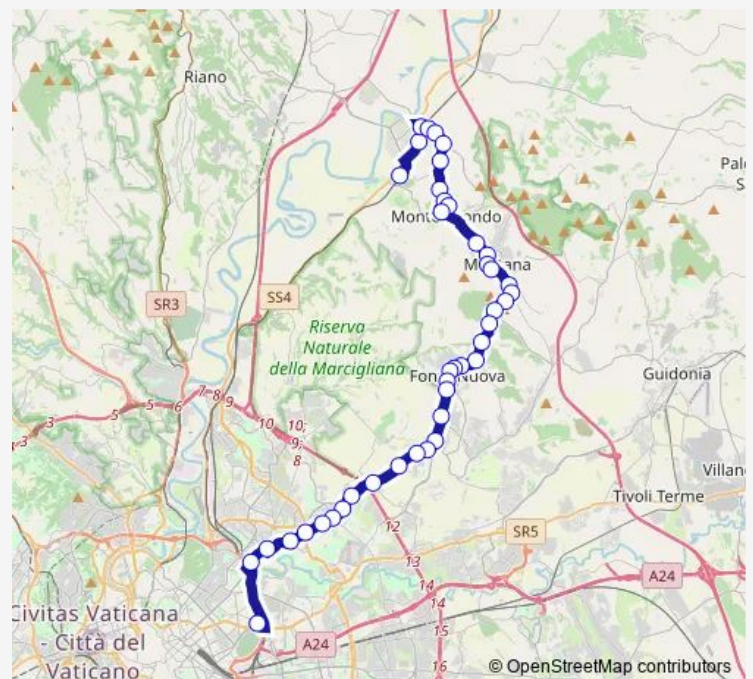

Tuesday —

Wednesday —

Thursday —

Friday —

Saturday 13:15-18:00

Sunday —

Route info

Direction: Monterotondo | Stazione FS # f13938

Stops: 42

Trip Duration: 0 hour 55 min

Monterotondo - Roma Tiburtina # Mr031a

Fonte Nuova | Via Nomentana Via Santa Lucia # f13871

Fonte Nuova | Via Nomentana Via Monte Circeo # f13872

Fonte Nuova | Via Nomentana (Tor Lupara) # f13873