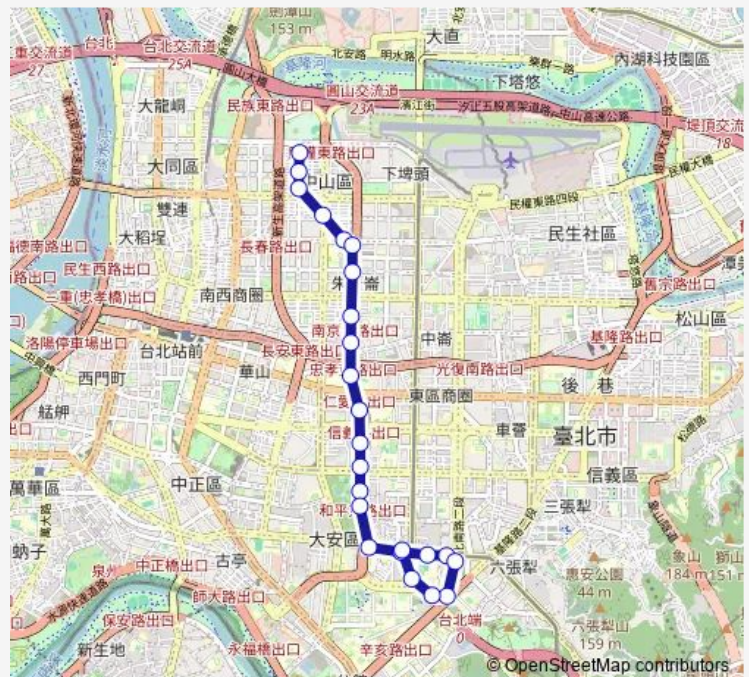

### Route schedule

吉林路底 — 復興南路口

Monday 06:30-21:00

Tuesday 06:30-21:00

Wednesday 06:30-21:00

Thursday 06:30-21:00

Friday 06:30-21:00

Saturday —

### Route info

Direction: 吉林路底

Stops: 24

Trip Duration: 0 hour 42 min

紅57 — 捷運行天宮站-捷運科技大樓站

大安運動中心

大安健康服務中心

復興南路口