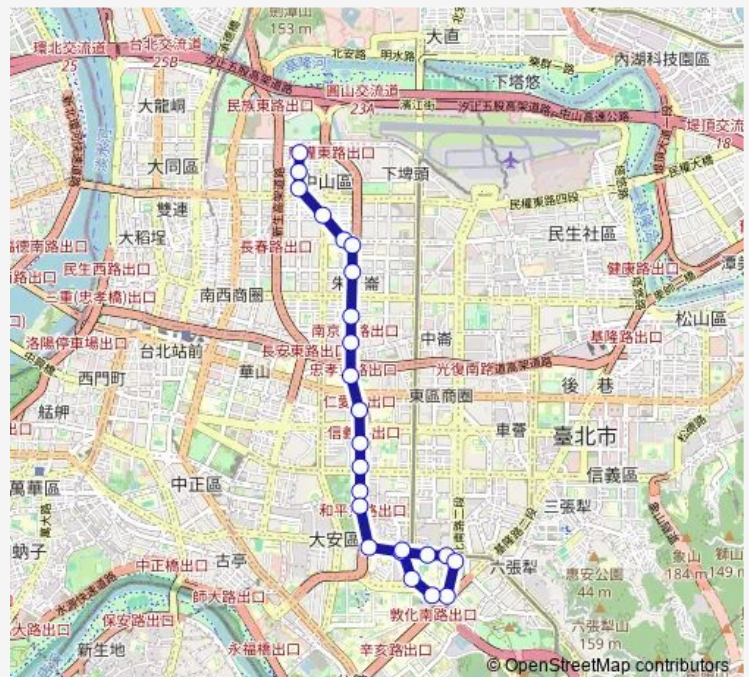

### Route schedule

吉林路底 — 復興南路口

Monday 06:30-21:00

Tuesday 06:30-21:00

Wednesday 06:30-21:00

Thursday 06:30-21:00

Friday 06:30-21:00

Saturday —

### Route info

Direction: 吉林路底

Stops: 24

Trip Duration: 0 hour 42 min

紅57 — 捷運行天宮站-捷運科技大樓站

大安運動中心

大安健康服務中心

復興南路口