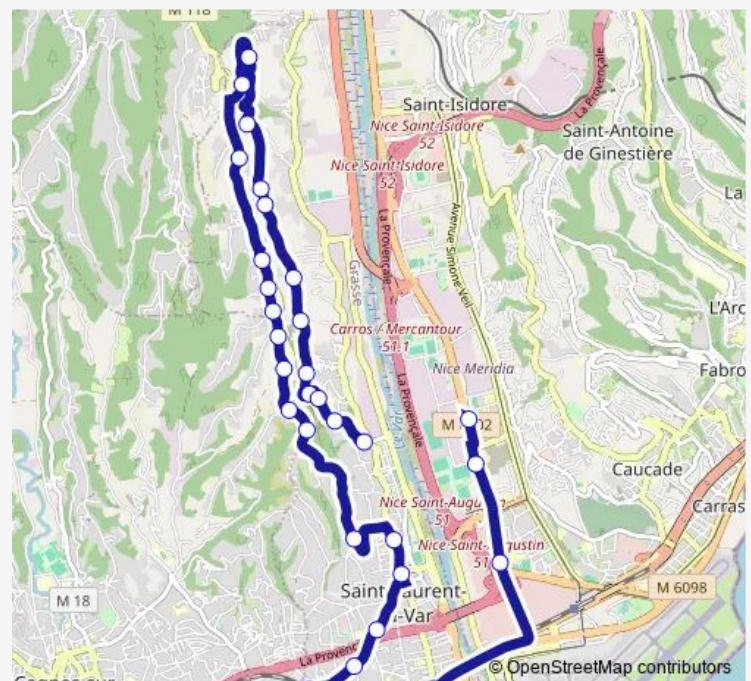

Basse Corniche des Pugets

Corniche des Pugets 1.

Moyenne Corniche des Pugets

Corniche des Pugets 2.

Corniche des Pugets 3.

Haute Corniche des Pugets

Corniche des Pugets 4.

La Calada

### Route schedule

Pont des Pugets — Lycée Thierry Maulnier

Monday	06:45
Tuesday	06:45
Wednesday	06:45
Thursday	06:45
Friday	06:45
Saturday	—
Sunday	—

### Route info

Direction: Pont des Pugets

Stops: 35

Trip Duration: 0 hour 51 min

51c — Lycée Thierry Maulnier - Pont des Pugets

Fahnestock Forêt

Mas de Montalou

Cécile Grimond