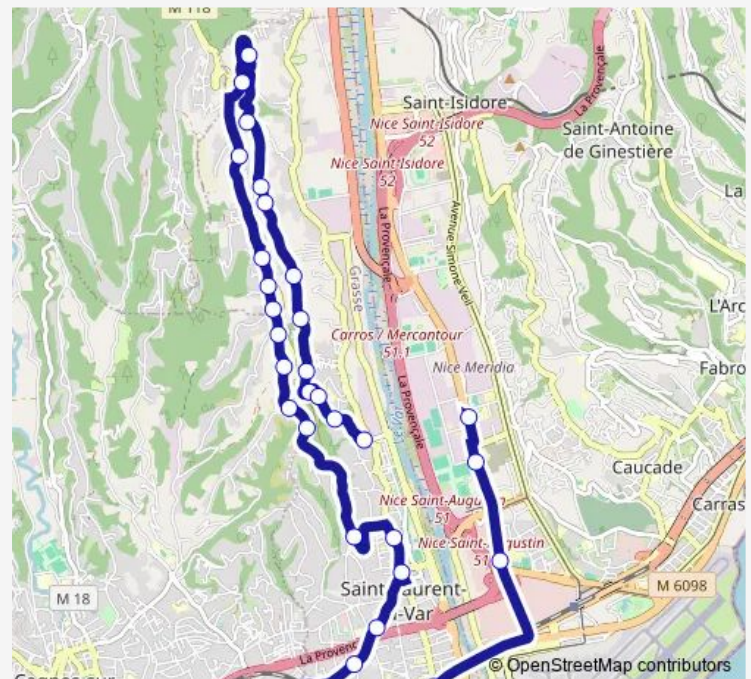

### Route schedule

Lycée Thierry Maulnier — Pont des Pugets

Monday 16:20-17:20

Tuesday 16:20-17:20

Wednesday 12:15

Thursday 16:20-17:20

Friday 16:20-17:20

Saturday —

### Route info

Direction: Lycée Thierry Maulnier

Stops: 32

Trip Duration: 1 hour 0 min

51C — Lycée Thierry Maulnier - Pont des Pugets

Corniche des Pugets 4.

Haute Corniche des Pugets

Corniche des Pugets 3.

Corniche des Pugets 2.

Moyenne Corniche des Pugets

Corniche des Pugets 1.

Basse Corniche des Pugets

Forêt des Pugets

Les Pugets / Aicard

Saint-Marc

Pont des Pugets

## Route info

Direction: Pont des Pugets

Stops: 35

Trip Duration: 0 hour 51 min

Square Bénes

Libération

Sauvaigo Vespins

Les Vespins