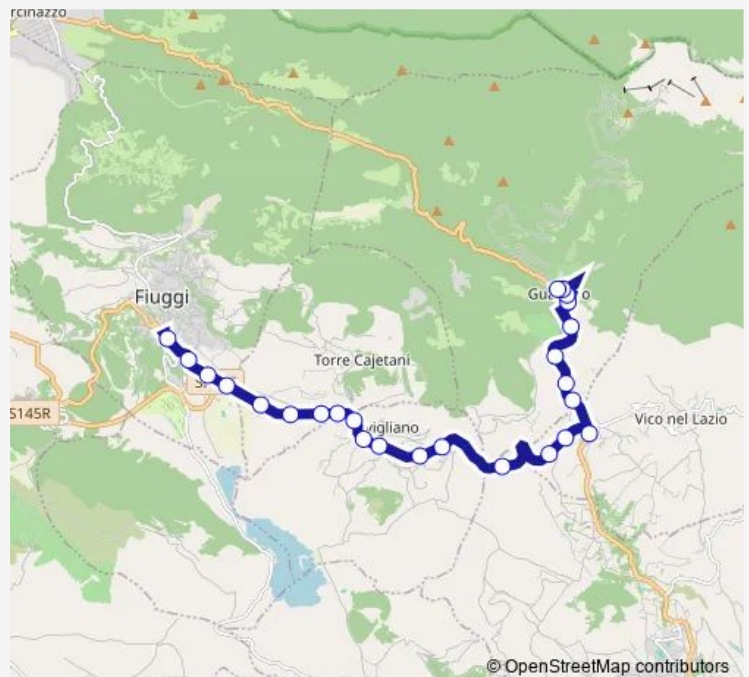

Guarcino | Torretta # f4714

Guarcino | Valle Careta # f4715

Guarcino | Cartiera # f4716

Guarcino | Via Sublacense Via Coriano # f4717

**Route schedule**

Fiuggi | viale IV Giugno # f4745 — Guarcino | Via Celani # f4721

Monday 06:50-19:25

Tuesday 06:50-19:25

Wednesday 06:50-19:25

Thursday 06:50-19:25

Friday 06:50-19:25

Saturday 12:50

Sunday —

**Route info**

Direction: Fiuggi | viale IV Giugno # f4745

Stops: 25

Trip Duration: 0 hour 24 min

Fiuggi - Guarcino # Fg8a

Guarcino | Via Sublacense Via Castagnola # f4718

Guarcino | Via Roma Via Santissima Annunziata # f4719