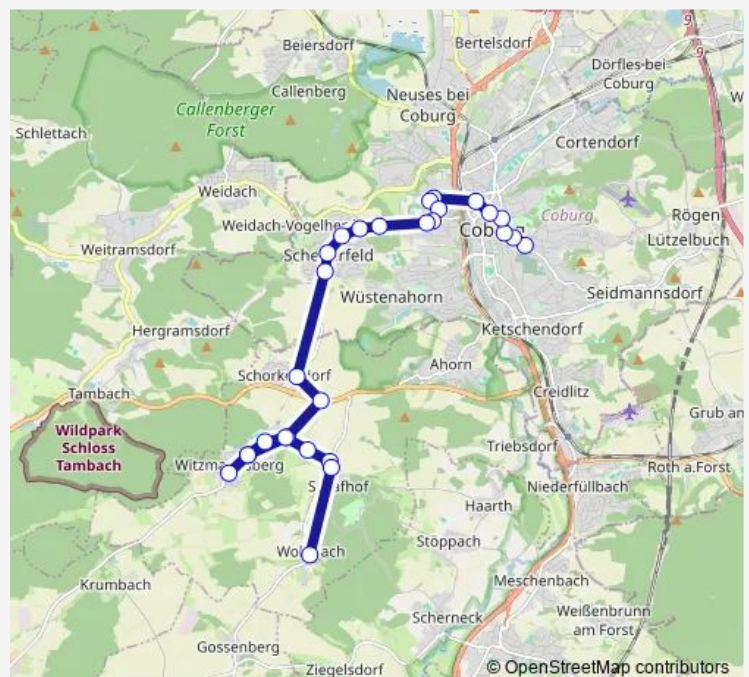

Mohrenstraße

Mohrenbrücke

Hochschule

Erfurter Straße

Weimarer Straße

Plattenäcker

Pommernstraße

Tiefenstein

Dr.Otto-Straße

Scheuerfeld Dörfles

Nicolaus-Zech-Straße

Paul-Helbich-Platz

Schorkendorf

Siebenwind

Eicha Kastanienallee

Witzmannsberg Waldstraße

Saturday —

Sunday —

Route info

Direction: Friedhof

Stops: 28

Trip Duration: 0 hour 36 min

Witzmannsberg Waldstraße

Eicha Mitte

Eicha Kastanienallee

Eicha Erlenweg

Eicha Abzw Schafhof

Schafhof Mitte (b. Ahorn)

Wohlbach Mitte

Direction

Witzmannsberg Wendeplatz — G.-Hirschfeld-Ring

23 stops