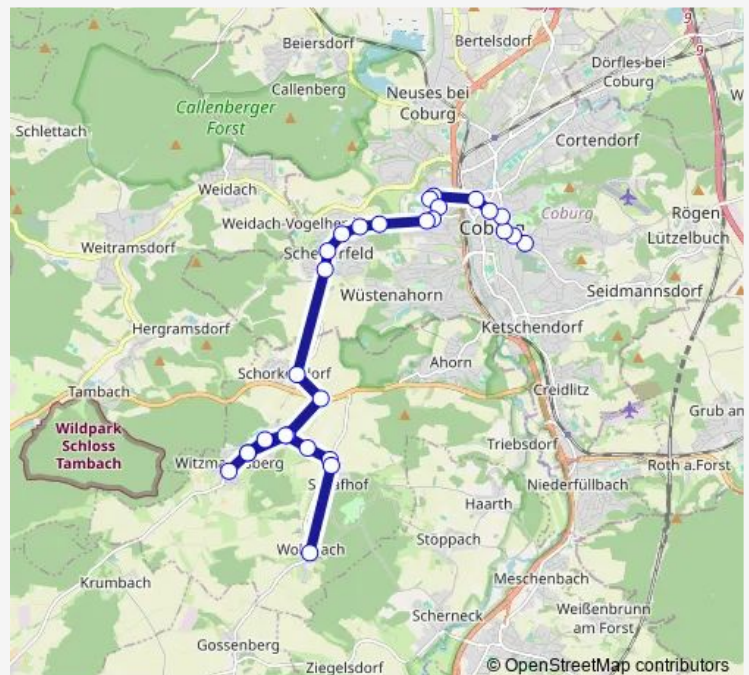

Mohrenstraße

Mohrenbrücke

Hochschule

Erfurter Straße

Weimarer Straße

Plattenäcker

Pommernstraße

Tiefenstein

Dr.Otto-Straße

Scheuerfeld Dörfles

Nicolaus-Zech-Straße

Paul-Helbich-Platz

Schorkendorf

Siebenwind

Eicha Kastanienallee

Witzmannsberg Waldstraße

Saturday —

Sunday —

Route info

Direction: Friedhof

Stops: 28

Trip Duration: 0 hour 36 min

Witzmannsberg Waldstraße

Eicha Mitte

Eicha Kastanienallee

Eicha Erlenweg

Eicha Abzw Schafhof

Schafhof Mitte (b. Ahorn)

Wohlbach Mitte

Direction

Witzmannsberg Wendeplatz — G.-Hirschfeld-Ring

23 stops